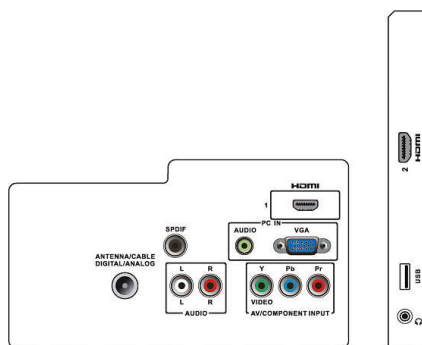

Sonido

- Potencia de salida (RMS): 2 x 3 W

- Optimización del sonido: Surround increíble, Sonido inteligente
- Sistema de sonido: Mono, Estéreo

Soporte

- Inclinación: 0/+15 grado

Energía

- Alimentación: 100-240 V, 50/60 Hz
- Modo apagado: 1 W (típ.)
- Modo encendido: 55 W (típico)
- Modo de espera: 1 W (típ.)
- Temperatura ambiente: 5 °C a 40 °C

Resolución de pantalla compatible

- Formatos de computadora: Óptimo de 1920 x 1080, 60 Hz
- Formatos de video: 480 i, 60 Hz, 480p, 60Hz, 576p, 50Hz, 720p, 50, 60Hz, 1080i, 50, 60 Hz, 1080p, 24, 50, 60Hz

Dimensiones

- Producto con soporte (mm): 529 x 384 x 174 mm
- Embalaje en mm (AnxAxPr): 567 x 446 x 116 mm
- Producto sin soporte (mm): 529 x 345 x 38 mm

Peso

- Producto con embalaje (kg): 4,37 kg
- Producto con soporte (kg): 3,24 kg
- Producto sin soporte (kg): 3,0 kg

Sintonizador/recepción/transmisión

- Entrada para antena: Coaxial de 75 ohmios tipo F
- Bandas del sintonizador: Hiperbanda, UHF, VHF
- Sistema de TV: PAL M, PAL N, NTSC
- Reproducción de video: NTSC, PAL
- Pantalla del sintonizador: PLL
- TV digital: ISDB-Tb, SBTVD-T
- Compatible con MPEG-2, MPEG-4: Y

Accesorios

- Accesorios incluidos: Cable de alimentación, Control remoto (con batería), Guía de inicio rápida, Manual del usuario, Cable VGA

Fecha de publicación
2024-04-07

Versión: 1.0.1

EAN: 87 12581 65616 4

© 2024 Koninklijke Philips N.V.
Todos los derechos reservados.

Las especificaciones quedan sujetas a modificaciones sin previo aviso. Las marcas comerciales son propiedad de Koninklijke Philips N.V. o sus respectivos titulares.

www.philips.com