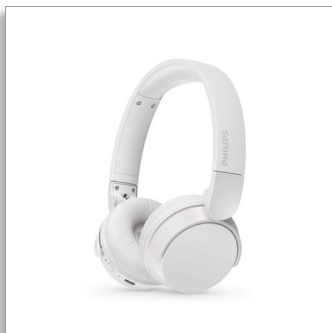

Philips 4000 series
Kabellose On-Ear-
Kopfhörer

Leichter On-Ear-Kopfhörer
Natürlicher Klang. Dynamischer
Bass
Bis zu 55 Stunden
Wiedergabezeit
Klare Gespräche

TAH4209WT

Leicht, bequem, faltbar und tagelange Laufzeit.

Mit einer Laufzeit von bis zu 55 Stunden sind Sie mit diesen kabellosen On-Ear-Kopfhörern auch zwischen zwei Ladevorgängen glücklich. Sie erhalten großartigen Sound, Dynamic Bass für tiefere Bässe auch bei geringer Lautstärke und können eine Einstellung mit geringer Verzögerung für Videos aktivieren.

Kabellose On-Ear-Kopfhörer. Mit Tragekomfort und Style

- Bis zu 55 Stunden Wiedergabezeit. Aufladung über USB-C
- So leicht und bequem, dass Sie sie stundenlang tragen können
- Großartigen Sound dank des dynamischen Bass auch bei geringer Lautstärke
- Leistungsstarke 32-mm-Neodym-Treiber
- Elegantes, mattes Farbdesign

Einfach im Alltag

- Eine schnelle 15-minütige Ladung bietet 2 Stunde Wiedergabezeit
- Stabile Bluetooth-Multipoint-Verbindung
- Klare Gespräche. Ihre Gesprächspartner hören, was Sie sagen
- Wunderschönes kompaktes und faltbares Design
- Praktische Multifunktionstaste an der rechten Ohrmuschel