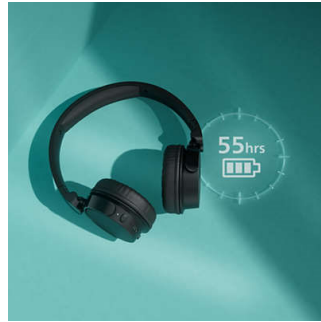

Bis zu 55 Stunden Wiedergabezeit

Dank einer Wiedergabezeit von bis zu 55 Stunden können Sie mit diesen kabellosen Kopfhörern zahlreiche Wiedergabelisten genießen. In nur 2 Stunden sind sie über USB-C vollständig aufgeladen und mit einer schnellen 15-minütigen Ladung erhalten Sie zwei zusätzliche Stunden Wiedergabezeit.

Stabile Bluetooth-Verbindung

Dank der erweiterten Bluetooth-Konnektivität erhalten Sie eine stabilere Verbindung für nahtloses Streaming. Außerdem können Sie sich mit zwei Bluetooth-Geräten (iOS oder Android) gleichzeitig verbinden. Genießen Sie Ihre Playlist, oder hören Sie Ihren Lieblings-Podcast ohne Störungen.

Klare Gespräche

Ihre Stimme wird klar und deutlich übertragen, wenn Sie telefonieren. Ein spezielles Mikrofon nimmt den Klang Ihrer Stimme auf, während ein Algorithmus zur Geräuschreduzierung die Störgeräusche aus Ihrer Umgebung unterdrückt.

Kompaktes, faltbares Design

Nehmen Sie sie mit! Nehmen sie diese kabellosen On-Ear-Kopfhörer im eleganten und faltbaren Design und matter Farben überallhin mit. Die Ohrmuscheln lassen sich flach zusammenklappen und nach innen

TAH4209WT/00

drehen, sodass Sie sie bequem in Ihrer Tasche verstauen können.

Praktische Multifunktionstaste

Über eine praktische Multifunktionstaste an der rechten Ohrmuschel können Sie Anrufe verwalten oder die Wiedergabe und Lautstärke steuern. Wenn Sie sich Videos oder Filme ansehen, können Sie mit der Einschalttaste eine Einstellung für niedrige Latenzzeiten aktivieren.

Philips Headphones App

Mit der Philips Headphone App können Sie den dynamischen Bass aktivieren oder die Einstellung für niedrige Latenz beim Abspielen von Videos einschalten. Zudem stehen verschiedene voreingestellte Klangstile zur Verfügung: "Stimme" ist ideal für Podcasts! Vergessen Sie manchmal, Ihre Kopfhörer abzuschalten? In der App können Sie einen Timer einstellen, der die Kopfhörer automatisch ausschaltet.

Philips Timbre

Ob Musik oder Podcasts – lieben Sie, was Sie hören! Diese kabellosen Kopfhörer verfügen über große 32-mm-Treiber, die auf das Philips Timbre abgestimmt sind. Egal, was Ihnen gefällt, Sie hören warme, natürliche Klänge mit satten Bässen.

Leistungsstarker 32-mm-Neodym-Treiber

Leistungsstarke 32-mm-Neodym-Treiber

Elegantes, mattes Farbdesign

Elegantes, mattes Farbdesign

Schnelle 15-minütige Ladung

Eine schnelle 15-minütige Ladung bietet 2 Stunde Wiedergabezeit