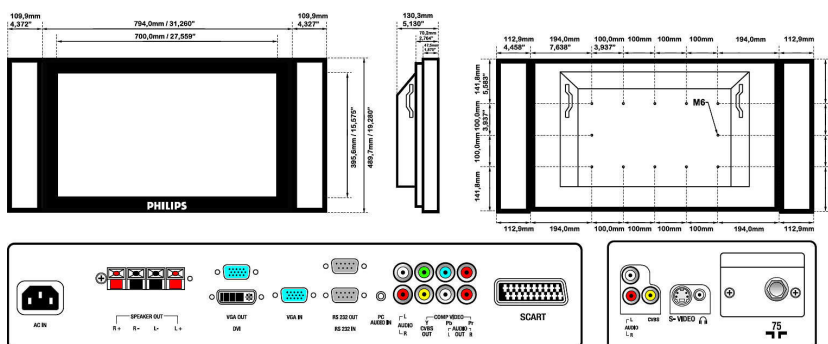

Vermogen

- Stroomvoorziening: Ingebouwd, 90 - 264 V AC, 50/
  60 Hz
- Verbruik (indien ingeschakeld): typ. 100 W (PC),
  130 W (TV)
- Slaapstand: ≤ 2 W

Ondersteunde beeldschermresolutie

- Computerformaten: 640 x 480, 60, 75 Hz, 720 x
  400, 70 Hz, 800 x 600, 60, 75 Hz, 1024 x 768, 60,
  75 Hz, 1280 x 768, 60 Hz, 1360 x 768, 60 Hz
- Videoformaten: 480i, 60 Hz, 480p, 60 Hz, 576p, 50
  Hz, 576i, 50 Hz, 720p, 50, 60 Hz, 1080i, 50, 60 Hz

Afmetingen

- Gewicht: 19.2 kg
- Breedte van het apparaat (inch): 31.26 inch
- Hoogte van het apparaat (inch): 19.29 inch
- Diepte van het apparaat (inch): 5.12 inch
- Gewicht van het product (lb): 42,33 lb
- Relatieve vochtigheid: 5% - 90%
- MTBF: 50.000 uur
- Diepte (excl. basis en luidsprekers): 130 mm
- Hoogte (excl. basis en luidsprekers): 490 mm
- Breedte (excl. basis en luidsprekers): 794 mm
- Breedte (met luidsprekers): 1014 mm
- Breedte (met luidsprekers) (inch): 39.921 inch
- Temperatuur (in bedrijf): 0 °C tot +35 °C

Accessoires

- Meegeleverde accessoires: Luidsprekers (L/R),
  Tafelstandaard (ong. 60 cm), DVI-D-kabel, VGA-
  kabel, Afstandsbediening, Batterij, AC-netsnoer
- Optionele accessoires: PAL-tunerbox BPL4221R1,
  Plafondbevestiging BM04111 & BM01111, Vaste
  wandmontage BM02111, Flexibele wandmontage
  BM04111 & BM02212
- Gebruikershandleiding op CD-ROM

Diversen

- Scherpe kant: zilver
- Garantie: Europa: 3 jaar op locatie, APMEA: 1 jaar

Publicatiedatum
2024-03-23

Versie: 6.0.10

EAN: 87 10895 89668 9

© 2024 Koninklijke Philips N.V.
Alle rechten voorbehouden.

Specificaties kunnen zonder voorafgaande kennisgeving
worden gewijzigd. Handelsmerken zijn het eigendom
van Koninklijke Philips N.V. en hun respectieve
eigenaren.

www.philips.com