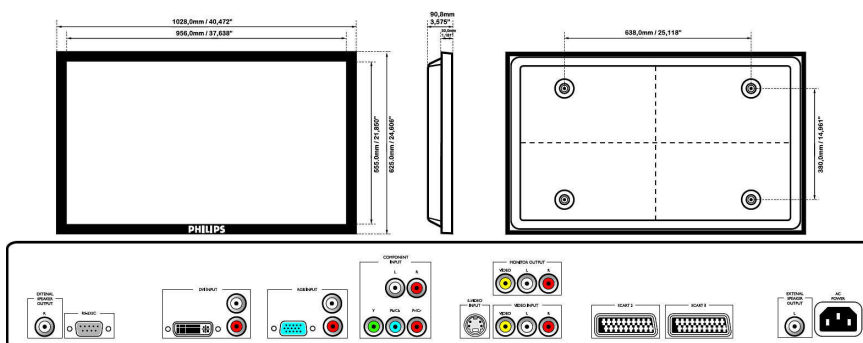

Vermogen

- Stroomvoorziening: 100 - 240 V AC, 50/60 Hz
- Verbruik (indien ingeschakeld): 240 watt (normaal)
- Slaapstand: Max. 5 watt

Ondersteunde beeldschermresolutie

- Computerformaten: 640 x 480, 60, 72, 75 Hz, 800 x 600, 60, 72, 75 Hz, 848 x 480, 60 Hz, 1024 x 768, 60, 70, 75 Hz, 1280 x 1024, 60 Hz
- Videoformaten: 480i, 60 Hz, 480p, 60 Hz, 576p, 50 Hz, 576i, 50 Hz, 720p, 50, 60 Hz, 1080i, 50, 60 Hz

Afmetingen

- Duur tot 50% helderheid: 60000 uur
- Gewicht van het product: 29 kg
- Breedte van het apparaat (inch): 40,472 inch
- Temperatuurbereik (in bedrijf): +32 °F tot +104 °F
- Hoogte van het apparaat (inch): 24,606 inch
- Temperatuurbereik (opslag): -4 °F tot 140 °F
- Diepte van het apparaat (inch): 3,535 inch
- Gewicht van het product (lb): 63,934 lb
- Relatieve vochtigheid: 20% - 80%
- Diepte (zonder voet): 89,8 mm
- Breedte (zonder voet): 1028 mm
- Hoogte (zonder voet): 625 mm
- Temperatuur (in bedrijf): 0 °C tot +40 °C
- Temperatuurbereik (opslag): -20 °C tot +60 °C

Accessoires

- Meegeleverde accessoires: Tafelstandaard, DVI-D-kabel, VGA-kabel, Afstandsbediening, Batterij, AC-netsnoer
- Gebruiksaanwijzing: Engels, Duits, Frans, Spaans, Italiaans
- Optionele accessoires: Plafondbevestiging, Vaste wandmontage, Flexibele wandmontage
- Gebruikershandleiding op CD-ROM: (inclusief RS232-protocol)

Diversen

- Scherpe kant: Metallic Antracite

Publicatiedatum
2024-03-23

Versie: 7.0.10

EAN: 87 10895 95257 6

© 2024 Koninklijke Philips N.V.
Alle rechten voorbehouden.

Specificaties kunnen zonder voorafgaande kennisgeving worden gewijzigd. Handelsmerken zijn het eigendom van Koninklijke Philips N.V. en hun respectieve eigenaren.

www.philips.com