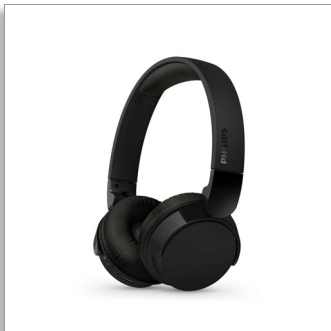

Philips 4000 series
Kabellose On-Ear-
Kopfhörer

Leichter On-Ear-Kopfhörer
Natürlicher Klang. Dynamischer
Bass
Bis zu 55 Stunden
Wiedergabezeit
Klare Gespräche

TAH4209BK

Leicht, bequem, faltbar und tagelange Laufzeit.

Mit einer Laufzeit von bis zu 55 Stunden sind Sie mit diesen kabellosen On-Ear-Kopfhörern auch zwischen zwei Ladevorgängen glücklich. Sie erhalten großartigen Sound, Dynamic Bass für tiefere Bässe auch bei geringer Lautstärke und können eine Einstellung mit geringer Verzögerung für Videos aktivieren.

Kabellose On-Ear-Kopfhörer. Mit Tragekomfort und Style

- Bis zu 55 Stunden Wiedergabezeit. Aufladung über USB-C
- So leicht und bequem, dass Sie sie stundenlang tragen können
- Großartigen Sound dank des dynamischen Bass auch bei geringer Lautstärke
- Leistungsstarke 32-mm-Neodym-Treiber
- Elegantes, mattes Farbdesign

Einfach im Alltag

- Eine schnelle 15-minütige Ladung bietet 2 Stunde Wiedergabezeit
- Stabile Bluetooth-Multipoint-Verbindung
- Klare Gespräche. Ihre Gesprächspartner hören, was Sie sagen
- Wunderschönes kompaktes und faltbares Design
- Praktische Multifunktionstaste an der rechten Ohrmuschel