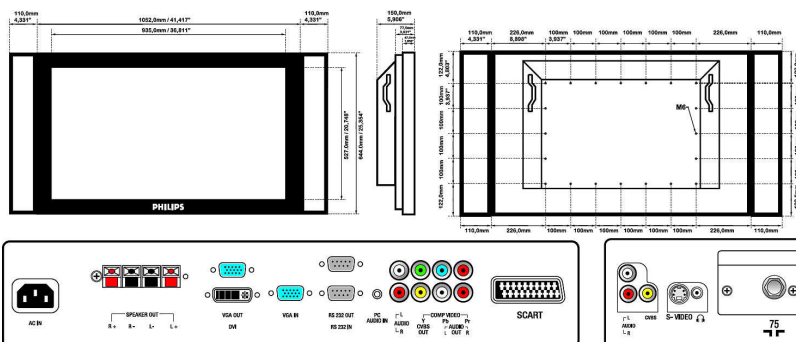

- Stroomvoorziening: Ingebouwd, 90 - 264 V AC, 50/
  60 Hz
- Verbruik (indien ingeschakeld): typ. 140 W (PC),
  220 W (TV)
- Slaapstand: ≤ 3 W

Ondersteunde beeldschermresolutie

- Computerformaten: 640 x 480, 60, 75 Hz, 720 x
  400, 70 Hz, 800 x 600, 60, 75 Hz, 1024 x 768, 60,
  75 Hz, 1280 x 768, 60 Hz, 1360 x 768, 60 Hz
- Videoformaten: 480i, 60 Hz, 480p, 60 Hz, 576p, 50
  Hz, 576i, 50 Hz, 720p, 50, 60 Hz, 1080i, 50, 60 Hz

Afmetingen

- Gewicht: 31 kg
- Breedte van het apparaat (inch): 42,42 inch
- Hoogte van het apparaat (inch): 25,76 inch
- Diepte van het apparaat (inch): 5,91 inch
- Gewicht van het product (lb): 68,34 lb
- Relatieve vochtigheid: 5% - 90%
- MTBF: 50.000 uur
- Diepte (excl. basis en luidsprekers): 150 mm
- Hoogte (excl. basis en luidsprekers): 644 mm
- Breedte (excl. basis en luidsprekers): 1052 mm
- Breedte (met luidsprekers): 1272 mm
- Breedte (met luidsprekers) (inch): 50,079 inch
- Temperatuur (in bedrijf): 0 °C tot +35 °C

Accessoires

- Meegeleverde accessoires: Luidsprekers (L/R),
  Tafelstandaard (ong. 60 cm), DVI-D-kabel, VGA-
  kabel, Afstandsbediening, Batterij, AC-netsnoer
- Optionele accessoires: PAL-tunerbox BPL4221R1,
  Plafondbevestiging BM04111 & BM01111, Vaste
  wandmontage BM02111, Flexibele wandmontage
  BM04111 & BM02212
- Gebruikershandleiding op CD-ROM

Diversen

- Scherpe kant: Metallic Anthracite
- Garantie: Europa: 3 jaar op locatie, APMEA: 1 jaar

Publicatiedatum
2024-03-23

Versie: 6.0.15

EAN: 87 10895 91384 3

© 2024 Koninklijke Philips N.V.
Alle rechten voorbehouden.

Specificaties kunnen zonder voorafgaande kennisgeving
worden gewijzigd. Handelsmerken zijn het eigendom
van Koninklijke Philips N.V. en hun respectieve
eigenaren.

www.philips.com