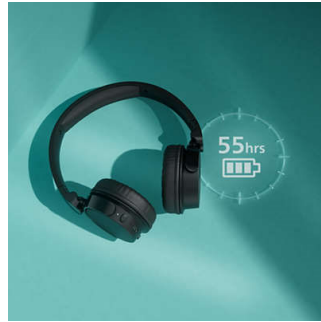

Tot 55 uur afspeeltijd

Dankzij een afspeeltijd van tot wel 55 uur kunt u met deze draadloze koptelefoon heel wat afspeellijsten beluisteren. U kunt de koptelefoon in slechts 2 uur volledig opladen via USB-C en na 15 minuten opladen hebt u genoeg stroom om nog eens 2 uur muziek te kunnen afspelen.

Stabiele Bluetooth-verbinding

Geavanceerde Bluetooth-connectiviteit biedt een stabielere verbinding voor naadloos streamen en u kunt verbinding maken met twee Bluetooth-apparaten (iOS of Android) tegelijk. Geniet van uw afspeellijst of luister ononderbroken naar uw favoriete podcast zonder vervelende onderbreking van het geluid.

Heldere telefoongesprekken

Uw stem komt duidelijk door wanneer u een telefoongesprek voert. Een speciale microfoon pikt het geluid van uw stem op, terwijl een ruisonderdrukingsalgoritme achtergrondgeluiden van de wereld om u heen onderdrukt.

Compact opvouwbaar design

Neem hem overal mee naartoe! Dankzij de stijlvolle matte kleurencombinaties en het

TAH4209WT/00

opvouwbare ontwerp is er geen plek waar u deze draadloze on-ear-koptelefoon niet mee naartoe kunt nemen. De oorschelpen kunnen plat worden gevouwen en naar binnen worden gedraaid, zodat u de koptelefoon eenvoudig in uw zak of tas kunt opbergen.

Handige multifunctionele knop

Met de handige multifunctionele knop op de rechteroorschelp kunt u oproepen beheren of afspeelfuncties bedienen en het volume regelen. Tijdens het bekijken van video's of films kunt u de aan-uitknop gebruiken om een instelling met lage latentie te activeren.

'Philips Headphones' App

U kunt onze app gebruiken om dynamische bas te activeren of om de instelling met lage latentie in te schakelen tijdens het bekijken van video's. Er is ook een reeks vooraf ingestelde geluidsstijlen: 'Voice' is ideaal voor podcasts! Vergeet u ook wel eens om uw koptelefoon uit te schakelen? Stel in de app de timer in en hij wordt automatisch uitgeschakeld.

Het unieke geluid van Philips

Van muziek tot podcasts, geniet van alles wat u hoort! Deze draadloze koptelefoon heeft grote drivers van 32 mm, afgestemd op het unieke geluid van Philips. Wat u ook luistert, u geniet van een warm, natuurlijk geluid met een diepe bas.

Krachtige neodymium-drive van 32 mm

Krachtige neodymium-drivers van 32 mm

Stijlvolle matte kleurencombinaties

Stijlvolle matte kleurencombinaties

Snel opladen in 15 minuten

Na 15 minuten opladen kunt u 2 uur afspelen