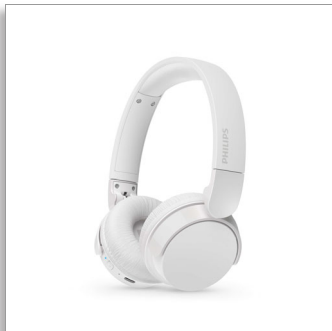

Philips 4000 series
Draadloze on-ear-
koptelefoon

Lichte on-ear draadloze
koptelefoon

Natuurlijk geluid. Dynamische bas
Tot 55 uur afspeeltijd
Heldere telefoongesprekken

TAH4209WT

Licht, comfortabel, opvouwbaar en dagenlang luisteren!

Met maximaal 55 uur afspeeltijd kunt u met deze draadloze koptelefoon dagen lang luisteren voordat uw weer moet opladen. Geniet van geweldig geluid, Dynamic Bass voor diepere bastonen, zelfs bij lage volumes, en activeer een lage vertraginginstelling voor video's.

Draadloze on-ear-koptelefoon. Comfort en stijl

- Zo licht en comfortabel dat u hem urenlang kunt dragen
- Tot wel 55 uur afspeeltijd. Opladen via USB-C
- Geweldig geluid, zelfs bij een laag volume, met dynamische bas
- Krachtige neodymium-drivers van 32 mm
- Stijlvolle matte kleurencombinaties

Kenmerken

Licht en comfortabel

Deze on-ear-koptelefoon is ontworpen voor dagelijks comfort. De zachte hoofdband is zo licht dat u hem nauwelijks voelt en de zachte oorschelpen kunnen worden gekanteld zodat ze precies goed zitten. De oorschelpen zijn gevuld met memory foam: hoe meer u ze draagt, hoe beter ze zitten.