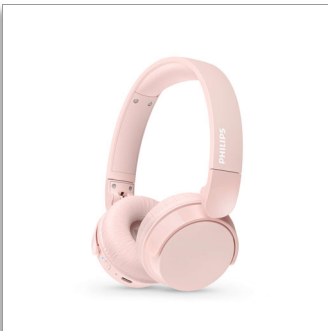

Philips 4000 series
Draadloze koptelefoon
(on-ear)

Lichte on-ear koptelefoon
Natuurlijk geluid. Dynamische bas
Tot 55 uur afspeeltijd
Heldere telefoongesprekken

TAH4209PK

Licht, comfortabel, opvouwbaar en dagenlang luisteren!

Met maximaal 55 uur afspeeltijd kunt u met deze draadloze koptelefoon dagen lang luisteren voordat uw weer moet opladen. Geniet van geweldig geluid, Dynamic Bass voor diepere bastonen, zelfs bij lage volumes, en activeer een lage vertraginginstelling voor video's.

Draadloze on-ear-koptelefoon. Comfort en stijl

- Tot wel 55 uur afspeeltijd. Opladen via USB-C
- Zo licht en comfortabel dat u hem urenlang kunt dragen
- Geweldig geluid, zelfs bij een laag volume, met dynamische bas
- Krachtige neodymium-drivers van 32 mm
- Stijlvolle matte kleurencombinaties

Kenmerken

Licht en comfortabel

Deze on-ear-koptelefoon is ontworpen voor dagelijks comfort. De zachte hoofdband is zo licht dat u hem nauwelijks voelt en de zachte oorschelpen kunnen worden gekanteld zodat ze precies goed zitten. De oorschelpen zijn gevuld met memory foam: hoe meer u ze draagt, hoe beter ze zitten.