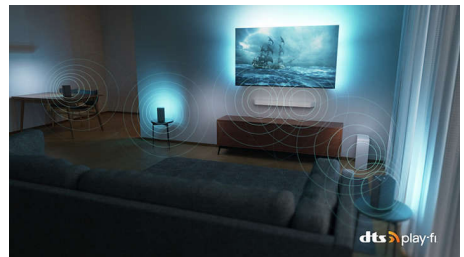

Veikia su „DTS Play-Fi“

Vos išpakavę girdėsite puikų ir aiškų televizoriaus garsą. Panorėje, prie „Philips“ belaidės namų sistemos su „DTS Play-Fi“ akimirksniu prijungsite visuose namuose esančias suderinamas garso kolonėles ir belaidžius garsiakalbius. Naudojami televizorių ir centrinį garsiakalbį net galite sukurti namų kino erdvinio garso sistemą.