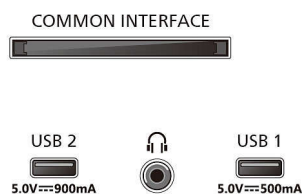

Palaikomos HDMI vaizdo funkcijos

- Žaidimai: ALLM, HDMI KAD, „AMD FreeSync Premium“
- HDR: HLG, HDR10, Suderinama su HDR10+, „Dolby Vision“

ES energijos suvartojimo kortelė

- EPREL registracijos numeriai: 1860379
- SDR energinė klasė: G
- Ijungto režimo SDR energijos poreikis: 54 kWh/1000 h
- HDR energinė klasė: G
- Ijungto režimo HDR energijos poreikis: 142 kWh/1000 h
- Elektros energijos suvartojimas veikiant išjungties

- režimu: Netaikoma
- Tinklo budėjimo režimas: 2,0 W
- Naudojama ekrano technologija: LED LCD

Maitinimas

- Elektros energija: KS 220–240 V 50 / 60 Hz
- Elektros energijos suvartojimas veikiant budėjimo režimu: mažiau nei 0,3 W
- Energijos taupymo funkcijos: Automatinio išsijungimo laikmatis, Išjungti paveikslėlius (radijas), Eko režimas, Šviesos jutiklis

Priedai

- Pridedami priedai: Nuotolinis valdymas, 2 x AAA baterijos, Stalnis stovas, Maitinimo laidas, Greito naudojimosi vadovas, Saugos instrukcijos ir teisinė informacija

Konstrukcija

- Televizoriaus spalvos: Antracito pilkos spalvos rėmelis
- Stovo dizainas: Satininio chromo stovas

Matmenys

- Atstumas tarp 2 stovų: 375 mm
- Galima naudoti sieninį kronšteiną: 100 x 200 mm
- Televizoriaus be stovo (P x A x G): 963 x 567 x 77 mm
- Televizorius su stovu (P x A x G): 963 x 630 x 237 mm

Connections

Side