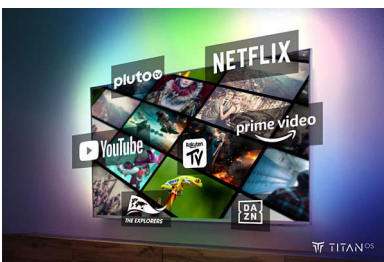

TITAN OS išmanioji platforma

Su mūsų TITAN OS išmaniųjų televizorių platforma greitai ir lengvai rasite tai, kas jums

patinka. Mėgaujate serialais? Galite tęsti žiūrėti tiesiai iš pagrindinio ekrano. Jei ieškote ko nors naujo, galite naršyti tokias kategorijas kaip veiksmo ar dramos ir vienoje vietoje peržiūrėti geriausių transliacijos paslaugų pasiūlymus.