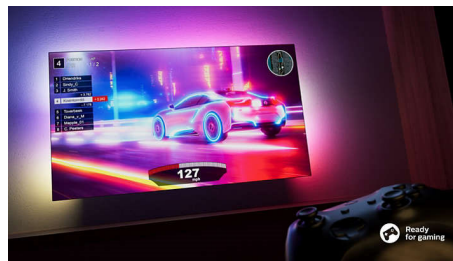

Les téléviseurs Ambilight sont équipés de LED intégrées placées derrière l'écran qui réagissent à l'image affichée pour vous plonger au cœur d'un halo de lumière colorée. Tout est transformé : votre téléviseur semble plus grand et l'immersion dans vos sports, films, musiques et jeux préférés est totale.

Une image ultra-nette

Appréciez tout ce que vous regardez avec ce téléviseur Ambilight 4K LED (UHD). Le moteur Philips Pixel Precise Ultra HD optimise la qualité de l'image pour offrir des images ultra-nettes, des couleurs riches et des mouvements fluides. Vous bénéficierez toujours d'une expérience visuelle optimale.

Plateforme intelligente avec système d'exploitation TITAN

Trouvez rapidement et facilement ce que vous aimez grâce à notre plateforme Smart TV avec système d'exploitation TITAN. Vous pouvez continuer à regarder votre série en cours directement depuis la page d'accueil. Si vous avez envie de nouveautés, parcourez les catégories – action ou drame par exemple – pour consulter les suggestions des principaux

services de streaming, toutes réunies au même endroit.

Dolby Atmos

Dolby Atmos vous offre une immersion complète en plaçant des effets sonores autour et au-dessus de vous. En passant des vaisseaux spatiaux qui volent au-dessus de votre tête aux pas silencieux qui se faufilent derrière vous, vous aurez l'impression de vous retrouver au cœur de l'action.

L'idéal pour se détendre

Profitez pleinement de votre console avec la technologie HDMI 2.1, pour un gameplay rapide et des graphismes fluides. La technologie VRR est prise en charge, et le paramètre de faible latence s'active automatiquement lorsque vous allumez votre console. Le mode jeu d'Ambilight vous fait vivre des sensations fortes.

50PUS8389/12

Matériaux durables

Si vous souhaitez placer une barre de son sous le téléviseur, vous pouvez relever ce support de 70 mm. Vous pouvez également utiliser Ambilight pour un éclairage d'ambiance instantané lorsque vous ne regardez pas la télévision. La télécommande du téléviseur est fabriquée à partir de plastique recyclé, notre emballage est fait à partir de carton recyclé certifié FSC et les feuillets sont imprimés sur papier recyclé.