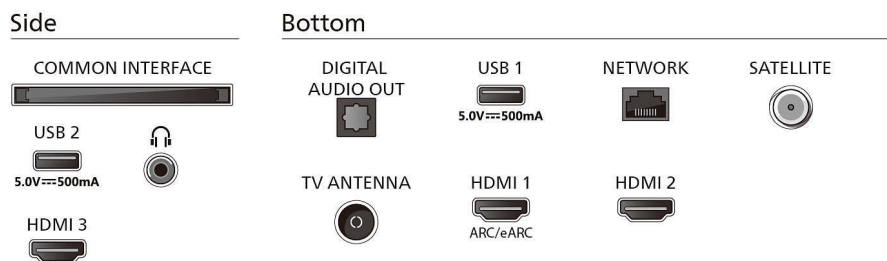

Fonctionnalités vidéo HDMI prises en charge

- Jeux: ALLM, HDMI VRR
- HDR: HLG, HDR10, Compatible HDR10+

Carte énergie UE

- Numéros d'enregistrement EPREL: 1830147
- Classe énergétique pour SDR: G
- Puissance nécessaire en fonctionnement pour SDR: 71 kWh/1 000 h
- Classe énergétique pour HDR: G
- Puissance nécessaire en fonctionnement pour HDR: 118 kWh/1 000 h
- Consommation du téléviseur éteint: N/A
- Mode veille en réseau: moins de 0,3 W
- Technologie de dalle utilisée: LED LCD

Alimentation

- Puissance électrique: 220-240 V CA, 50/60 Hz
- Consommation en veille: moins de 0,5 W
- Fonctions d'économie d'énergie: Minuterie de mise hors tension automatique, Image Muet (pour la radio), Mode Eco, Capteur de luminosité

Accessoires

- Accessoires fournis: Télécommande, 2 piles AAA, Support de table, Cordon d'alimentation, Guide d'utilisation rapide, Brochure légale et de sécurité

Design

- Couleurs du téléviseur: Cadre noir mat
- Design du pied: Pieds gris anthracite

Dimensions

- Distance entre 2 pieds: 737 millimètre
- Compatible avec un montage mural: 200 x 300 mm
- Téléviseur sans pied (l x H x P): 1 116 x 655 x 82 mm
- Téléviseur avec pied (l x H x P): 1 116 x 716 x 263 mm
- Carton (l x H x P): 1 240 x 785 x 150 mm

Connexions

Date de publication
2024-05-03

Version: 2.2.1

EAN: 87 18863 04152 9

© 2024 Koninklijke Philips N.V.
Tous droits réservés.

Les caractéristiques sont sujettes à modification sans préavis. Les marques commerciales sont la propriété de Koninklijke Philips N.V. ou de leurs détenteurs respectifs.

www.philips.com

* Ce téléviseur contient du plomb uniquement dans certaines parties ou certains composants pour lesquels aucune solution alternative n'existe conformément aux clauses de non-responsabilité de la directive RoHS.

* Le téléviseur prend en charge la réception DVB pour les chaînes gratuites. Certains opérateurs DVB peuvent ne pas être pris en charge. Vous trouverez une liste à jour dans la section FAQ du site Web d'assistance de Philips. Pour certains opérateurs, un abonnement et un accès conditionnel sont exigés. Pour plus d'informations, contactez votre opérateur.

* La disponibilité de l'application Smart TV varie selon le modèle de téléviseur et le pays. Pour plus d'informations, visitez www.philips.com/smarttv.

* L'application Philips TV Remote et les fonctionnalités varient selon le modèle de téléviseur, l'opérateur, le pays, le modèle de smartphone et son système d'exploitation. Pour plus d'informations, visitez www.philips.com/TVRemoteapp.

* Le Guide électronique des programmes et la visibilité (jusqu'à 8 jours) varient selon le pays et l'opérateur.

* Abonnement Netflix requis. Sous réserve des conditions sur <https://www.netflix.com>

* Amazon Premium est disponible dans certaines langues et certains pays.

* Amazon, Alexa et tous les logos associés sont des marques commerciales de Amazon.com, Inc. ou de ses filiales. Amazon Alexa est disponible avec certaines langues et dans certains pays.

* La touche des nombreux services multimédias de la télécommande varie selon les pays. Veuillez vous reporter au produit contenu dans la boîte.

* L'Assistant Google est disponible avec différentes langues et dans différents pays, selon le type de produits.

* La disponibilité et la fonctionnalité des services de commande vocale varient selon le pays et la langue.