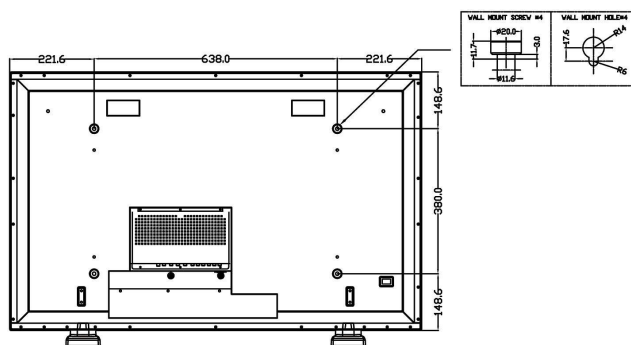

Vermogen

- Stroomvoorziening: 100 - 240 V AC, 50/60 Hz
- Verbruik (indien ingeschakeld): 380 +/-10% watt (bij 110 V AC/kleurenbalkpatroon)
- Slaapstand: Max. 5 watt

Ondersteunde beeldschermresolutie

- Computerformaten: 640 x 480, 60, 72, 75, 85 Hz, 800 x 600, 56, 60, 72, 75, 85 Hz, 720 x 400, 70 Hz, 1024 x 768, 60, 70, 75, 85 Hz, 1280 x 1024, 60 Hz
- Videoformaten: 480i, 60 Hz, 480p, 60 Hz, 576i, 50 Hz, 576p, 50 Hz, 720p, 50, 60 Hz, 1080i, 50, 60 Hz
- MAC 640 x 480: 67 Hz
- MAC 832 x 624: 75 Hz
- MAC 1152 x 870: 75 Hz
- VGA 640 x 350: 70 Hz
- VGA 640 x 400: 50 Hz
- WVGA 852 x 480: 60 Hz

Afmetingen

- Duur tot 50% helderheid: 25000 uur
- Gewicht: 36.5 kg
- Temperatuurbereik (in bedrijf): 0 °C tot 40 °C
- Temperatuurbereik (opslag): -5 °C tot 50 °C
- Relatieve vochtigheid: 20% - 80%
- Diepte (met voet): 291 mm
- Hoogte (met voet): 722 mm
- Breedte (met voet): 1081 mm
- Diepte (zonder voet): 95 mm
- Breedte (zonder voet): 1081 mm
- Hoogte (zonder voet): 677 mm

Tuner/ontvangst/transmissie

- Televisiesysteem: PAL, SECAM

Accessoires

- Meegeleverde accessoires: AC-netsnoer, Batterij, Afstandsbediening, Tafelstandaard, VGA-kabel
- Gebruiksaanwijzing: En, Du, Nl, Fr, Sp, It, Pt
- Optionele accessoires: Plafondbevestiging, Flexibele wandmontage, Vaste wandmontage

Diversen

- Scherpe kant: Zilver

Publicatiedatum
2024-03-19

Versie: 6.0.7

EAN: 87 10895 88948 3

© 2024 Koninklijke Philips N.V.
Alle rechten voorbehouden.

Specificaties kunnen zonder voorafgaande kennisgeving worden gewijzigd. Handelsmerken zijn het eigendom van Koninklijke Philips N.V. en hun respectieve eigenaren.

www.philips.com