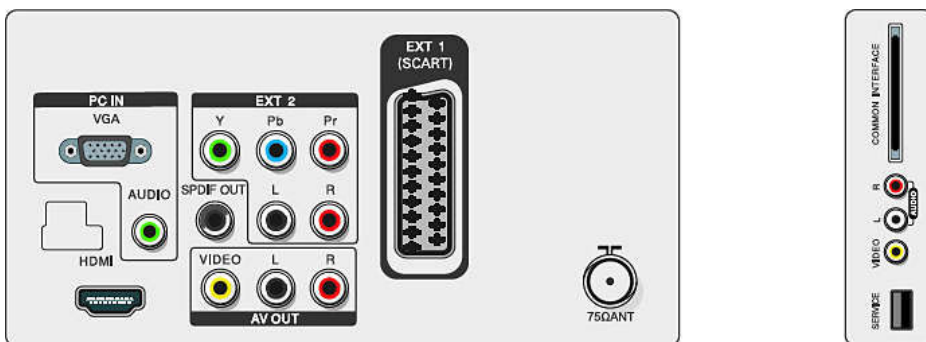

Sonido

- Potencia de salida (RMS): 2 x 3 W
- Optimización del sonido: Surround increíble, Sonido inteligente
- Sistema de sonido: Mono, Estéreo

Potencia

- Red eléctrica: 100-240 V, 50/60 Hz
- Modo desactivado: $0,3\text{ W}$
- En modo: 31 W (típ. en modo monitor)
- Temperatura ambiente: 0 °C a 40 °C

Resolución de pantalla compatible

- Formatos informáticos: 1920 x 1080, 60 Hz
- Formatos de vídeo: 480i, 60 Hz, 480p, 60 Hz, 576i, 50 Hz, 576p, 50 Hz, 720p, 50, 60 Hz, 1080i, 50, 60 Hz, 1080p, 50, 60 Hz

Dimensiones

- Producto con soporte (mm): 382 x 528 x 176 mm
- Embalaje en mm (an. x al. x prof.): 451 x 620 x 160 mm
- Producto sin soporte (mm): 347 x 528 x 65 mm

Peso

- Producto con embalaje (kg): 6,5 kg
- Producto con soporte (kg): 4,6 kg
- Producto sin soporte (kg): 4,5 kg

Sintonizador/recepción/transmisión

- Entrada de antena: Coaxial de 75 ohmios (IEC75)
- Bandas del sintonizador: Hiperbanda, Canal S, UHF, VHF
- Sistema de TV: PAL I, PAL B/G, PAL D/K, SECAM B/G, SECAM D/K, SECAM L/L'
- Reproducción de vídeo: NTSC, PAL, SECAM
- Pantalla del sintonizador: PLL
- Televisión digital: DVB terrestre*

Accesorios

- Accesorios incluidos: Cable de alimentación, Mando a distancia, Pilas para mando a distancia, Guía de inicio rápido, Manual del usuario, Soporte para la mesa

Fecha de publicación
2024-03-25

Versión: 1.0.1

EAN: 87 12581 55904 5

© 2024 Koninklijke Philips N.V.
Todos los derechos reservados.

Las especificaciones quedan sujetas a modificaciones sin previo aviso. Las marcas comerciales son propiedad de Koninklijke Philips N.V. o sus respectivos titulares.

www.philips.com