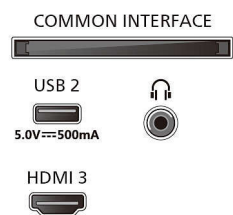

4K телевизор з Ambilight

Телевізор 189 см (75 д.) з AMBILIGHT Pixel Precise Ultra HD, Смарт-платформа Titan OS, Звук Dolby Atmos

Специфікації

Ambilight

- Функції Ambilight: Адаптація до кольору стіни, Режим Lounge Light, Музичний режим Ambilight, AmbiSleep, Будильник на світанку, Анімація Ambilight FTI Animation
- Версія Ambilight: 3-стороннє

Зображення/дисплей

- Розмір екрана по діагоналі (у дюймах): 75 дюймів

- Розмір екрана по діагоналі (у метрах): 189 см
- Дисплей: 4K Ultra HD LED
- Роздільна здатність панелі: 3840x2160
- Процесор зображення: Pixel Precise Ultra HD

Роздільна здатність вхідного сигналу дисплея

- Роздільна здатність – частота оновлення: 576р – 50 Гц, 640x480 – 60 Гц, 720р – 50 Гц, 60 Гц, 1920x1080р – 24 Гц, 25 Гц, 30 Гц, 50 Гц,, ,

75PUS8319/12

- 60 Гц, 100 Гц, 120 Гц (тільки в режимі DLG/HSR), 2560 x 1440 – 60 Гц, 100 Гц, 120 Гц (тільки в режимі DLG/HSR), 3840 x 2160р – 24/25/30/50/60 Гц

Тюнер/Прийом/Передача

- Цифрові телевізори: DVB-T/T2/T2-HD/C/S/S2
- Телегід*: Електронний довідник програм на 8 днів
- Індикація потужності сигналу

Connections

Side