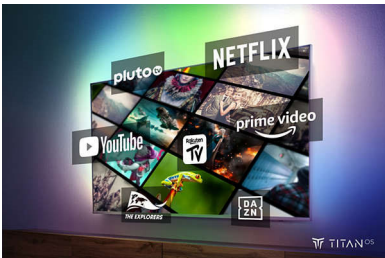

Розумна платформа TITAN OS

Ви швидко знайдете потрібний контент на нашій новій розумній телевізійній платформі

Smart TV. Подобається серіал? Ви можете продовжити перегляд безпосередньо з домашнього екрана. Якщо ви шукаєте щось нове, то можете переглядати такі категорії, як бойовик або драма, і отримувати пропозиції усіх найкращих потокових сервісів в одному місці.