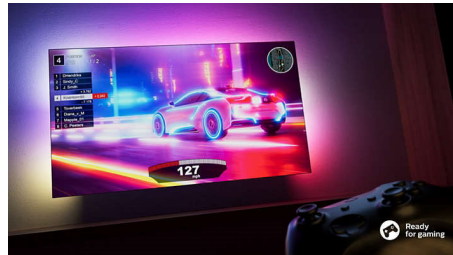

Розумна платформа TITAN OS

Ви швидко знайдете потрібний контент на нашій новій розумній телевізійній платформі

Smart TV. Подобається серіал? Ви можете продовжити перегляд безпосередньо з домашнього екрана. Якщо ви шукаєте щось нове, то можете переглядати такі категорії, як бойовик або драма, і отримувати пропозиції усіх найкращих потокових сервісів в одному місці.

Чудовий варіант для ігор

HDMI 2.1 дозволяє вам отримати максимум переваг від консолі, забезпечуючи швидкий геймплей і плавну графіку. Підтримується змінна частота оновлення (VRR), а під час увімкнення консолі автоматично активується налаштування низької затримки вводу. Ігровий режим Ambilights підсилює гострі відчуття.