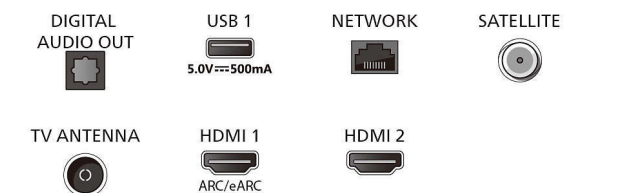

4K телевизор з Ambilight

Телевізор 189 см (75 д.) з AMBILIGHT Pixel Precise Ultra HD, Смарт-платформа Titan OS, Звук Dolby Atmos

Специфікації

Ambilight

- Функції Ambilight: Адаптація до кольору стіни, Режим Lounge Light, Музичний режим Ambilight, AmbiSleep, Будильник на світанку, Анімація Ambilight FTI Animation
- Версія Ambilight: 3-стороннє

Зображення/дисплей

- Розмір екрана по діагоналі (у дюймах): 75 дюймів

- Розмір екрана по діагоналі (у метрах): 189 см
- Дисплей: 4K Ultra HD LED
- Роздільна здатність панелі: 3840x2160
- Процесор зображення: Pixel Precise Ultra HD

Роздільна здатність вхідного сигналу дисплея

- Роздільна здатність – частота оновлення: 576р – 50 Гц, 640x480 – 60 Гц, 720р – 50 Гц, 60 Гц, 1920x1080р – 24 Гц, 25 Гц, 30 Гц, 50 Гц,, ,

75PUS8319/12

- 60 Гц, 100 Гц, 120 Гц (тільки в режимі DLG/HSR), 2560 x 1440 – 60 Гц, 100 Гц, 120 Гц (тільки в режимі DLG/HSR), 3840 x 2160р – 24/25/30/50/60 Гц

Тюнер/Прийом/Передача

- Цифрові телевізори: DVB-T/T2/T2-HD/C/S/S2
- Телегід*: Електронний довідник програм на 8 днів
- Індикація потужності сигналу

Connections

Side

Bottom