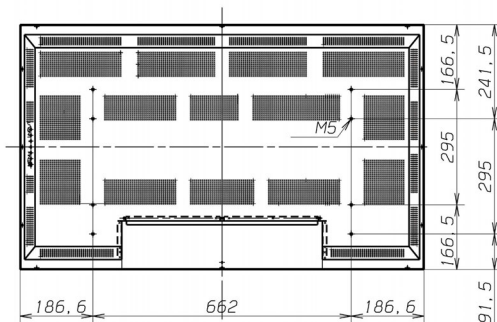

Comfort

- Plug & Play-compatibiliteit: sRGB, Windows 98/ME/2000/XP
- Gebruikersgemak: Weergave op het scherm
- Bedieningselementen monitor: Links/rechts, Menu (OK), Aan/Uit, Bronselectie, Omhoog/omlaag, Helderheidsregeling, Contrastregeling, Videoselectie

- Officiële goedkeuringen: CE-markering, FCC-B, UL, CSA
- OSD-talen: Engels, Frans, Duits, Italiaans, Spaans, Vereenvoudigd Chinees

Vermogen

- Stroomvoorziening: Ingebouwd
- Verbruik (indien ingeschakeld): 180 W
- LED-indicator voor voeding: In bedrijf - blauw, Stand-by/slaapstand - geel
- Slaapstand: <2 W

Ondersteunde beeldschermresolutie

- Computerformaten: 800 x 600, 60 Hz, 640 x 480, 60 Hz, 1280 x 768, 60 Hz, 1024 x 768, 60 Hz, 1366 x 768, 60 Hz
- Videoformaten: 480i, 60 Hz, 480p, 60 Hz, 576i, 50 Hz, 576p, 50 Hz, 720p, 60Hz, 1080i, 60Hz

Afmetingen

- Gewicht: 29 kg
- Temperatuurbereik (in bedrijf): 5 °C tot 40 °C
- Temperatuurbereik (opslag): -20 °C tot 60 °C
- Relatieve vochtigheid: 20% - 80%
- MTBF: 50.000 (excl. CCFL 60.000) uur
- Diepte (zonder voet): 115 mm
- Breedte (zonder voet): 1035 mm
- Hoogte (zonder voet): 626 mm

Accessoires

- Meegeleverde accessoires: AC-netsnoer, Afstandsbediening, VGA-kabel, DVI-D-kabel, Batterij
- Optionele accessoires: Vaste wandmontage, Flexibele wandmontage, Plafondbevestiging
- Gebruikershandleiding op CD-ROM

Diversen

- Scherpe kant: zwart
- Garantie: 3 jaar op locatie

Publicatiedatum
2024-03-23

Versie: 7.0.10

EAN: 87 10895 86225 7

© 2024 Koninklijke Philips N.V.
Alle rechten voorbehouden.

Specificaties kunnen zonder voorafgaande kennisgeving worden gewijzigd. Handelsmerken zijn het eigendom van Koninklijke Philips N.V. en hun respectieve eigenaren.

www.philips.com