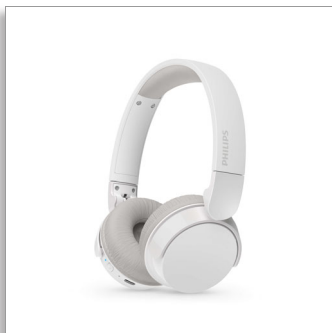

Philips  
Kabellose On-Ear  
Kopfhörer

Leichte Über-Ohr-Kopfhörer  
Natürlicher Klang. Dynamischer  
Bass  
Bis 25 Stunden Wiedergabezeit  
Klare Gespräche

TAH3209WT

## Leicht, bequem, faltbar und tolles Design!

Diese kabellosen On-Ear-Kopfhörer sind der perfekte Begleiter für jeden Tag. Sie sind superbequem und sehen toll aus! Sie erhalten großartigen Sound, Dynamic Bass für tiefere Bässe auch bei geringer Lautstärke und können eine Einstellung mit geringer Verzögerung für Videoinhalte aktivieren.

### **Kabellose On-Ear-Kopfhörer. Mit Tragekomfort und Style**

- So leicht und bequem, dass Sie sie stundenlang tragen können
- Großartigen Sound dank des dynamischen Bass auch bei geringer Lautstärke
- Leistungsstarke 32-mm-Neodym-Treiber
- Bis zu 25 Stunden Wiedergabezeit. Aufladung über USB-C
- Elegantes, mattes Farbdesign