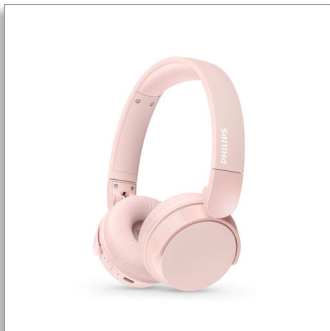

Philips 4000 series
Kabellose On-Ear-
Kopfhörer

Leichter On-Ear-Kopfhörer
Natürlicher Klang. Dynamischer
Bass
Bis zu 55 Stunden
Wiedergabezeit
Klare Gespräche

TAH4209PK

Leicht, bequem, faltbar und tagelange Laufzeit.

Mit einer Laufzeit von bis zu 55 Stunden sind Sie mit diesen kabellosen On-Ear-Kopfhörern auch zwischen zwei Ladevorgängen glücklich. Sie erhalten großartigen Sound, Dynamic Bass für tiefere Bässe auch bei geringer Lautstärke und können eine Einstellung mit geringer Verzögerung für Videos aktivieren.

Kabellose On-Ear-Kopfhörer. Mit Tragekomfort und Style

- Bis zu 55 Stunden Wiedergabezeit. Aufladung über USB-C
- So leicht und bequem, dass Sie sie stundenlang tragen können
- Großartigen Sound dank des dynamischen Bass auch bei geringer Lautstärke
- Leistungsstarke 32-mm-Neodym-Treiber
- Elegantes, mattes Farbdesign

Einfach im Alltag

- Eine schnelle 15-minütige Ladung bietet 2 Stunde Wiedergabezeit
- Stabile Bluetooth-Multipoint-Verbindung
- Klare Gespräche. Ihre Gesprächspartner hören, was Sie sagen
- Wunderschönes kompaktes und faltbares Design
- Praktische Multifunktionstaste an der rechten Ohrmuschel