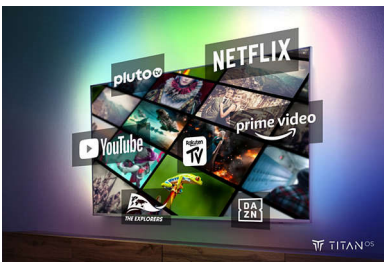

TITAN OS išmanioji platforma

Su mūsų TITAN OS išmaniųjų televizorių platforma greitai ir lengvai rasite tai, kas jums

patinka. Mėgaujate serialais? Galite tęsti žiūrėti tiesiai iš pagrindinio ekrano. Jei ieškote ko nors naujo, galite naršyti tokias kategorijas kaip veiksmo ar dramos ir vienoje vietoje peržiūrėti geriausių transliacijos paslaugų pasiūlymus.