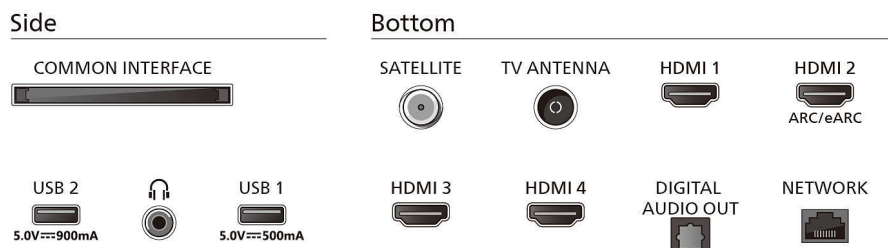

Palaikomos HDMI vaizdo funkcijos

- Žaidimai: ALLM, HDMI KAD, „AMD FreeSync Premium“
- HDR: HLG, HDR10, Suderinama su HDR10+

ES energijos suvartojimo kortelė

- SDR energinė klasė: E
- HDR energinė klasė: G
- Elektros energijos suvartojimas veikiant išjungties režimu: Netaikoma
- Tinklo budėjimo režimas: trumpiau nei 0,3 W
- Naudojama ekrano technologija: LED LCD

Maitinimas

- Elektros energija: KS 220–240 V 50 / 60 Hz
- Elektros energijos suvartojimas veikiant budėjimo režimu: mažiau nei 0,3 W
- Energijos taupymo funkcijos: Automatinio išsijungimo laikmatis, Išjungti paveikslėlius (radijas), Eko režimas, Šviesos jutiklis

Priedai

- Pridedami priedai: Nuotolinis valdymas, 2 x AAA baterijos, Stalinis stovas, Maitinimo laidas, Greito naudojimosi vadovas, Saugos instrukcijos ir teisinė informacija

Konstrukcija

- Televizoriaus spalvos: Antracito pilkos spalvos rėmelis
- Stovo dizainas: Antracito pilkos spalvos rėmas

Matmenys

- Atstumas tarp 2 stovų: 526 mm
- Galima naudoti sieninį kronšteiną: 300 x 300 mm
- Televizorius be stovo (P x A x G): 1451 x 844 x 84 mm
- Televizorius su stovu (P x A x G): 1451 x 905 x 313 mm

Connections

Išleidimo data 2024-03-19

Versija: 1.1.1

EAN: 87 18863 04164 2

© 2024 „Koninklijke Philips N.V.“

Visos teisės saugomos.

Specifikacijos gali būti keičiamos be įspėjimo. Prekių ženklai yra „Koninklijke Philips N.V.“ ar jų atitinkamų savininkų nuosavybė.

www.philips.com

* Šio televizoriaus tam tikrų detalių sudėtyje, kur technologijos nesilio jokių alternatyvų pagal galiojančios Pavojaingų medžiagų direktyvos išimties sąlygas, yra švino.

* Televizorius palaiko DVB „nemokamas transliacijas“. Gali būti nepalaikomi tam tikri DVB operatoriai. Naujausią sąrašą galima rasti internetinėse „Philips“ palaikymo svetainėse DUK skyrelyje. Kai kurie operatoriai reikalauja sąlyginės priemonės ir prenumeratos. Dėl papildomos informacijos kreipkitės į savo operatorių.

* „Smart TV“ programos prieinamumas priklauso nuo televizoriaus modelio ir šalies. Daugiau informacijos rasite apsilankę www.philips.com/smarttv.

* „Philips“ televizoriaus nuotolinio valdymo programa ir susijusios funkcijos kiekviename televizoriaus modelyje ir šalyje skiriasi, taip pat priklauso nuo operatoriaus, išmaniojo įrenginio modelio ir OS. Daugiau informacijos rasite apsilankę www.philips.com/TVRemoteapp.

* EPG ir realus programų rodymas (iki 8 dienų) priklauso nuo šalies ir transliuotojo.

* Reikalinga „Netflix“ prenumerata. Priklauso nuo sąlygų, pateiktų <https://www.netflix.com>

* „Amazon Prime“ veikia su pasirinktomis kalbomis ir šalimis.

* „Amazon“, „Alexa“ ir visi susiję logotipai yra „Amazon.com, Inc.“ ir jos dukterinių įmonių prekių ženklai. „Amazon Alexa“ veikia su pasirinktomis kalbomis ir pasirinktose šalyse.

* Transliacijos internetu paslaugos ant nuotolinio valdiklio priklauso nuo šalies. Žr. dėžėje esantį produktą.

* „Google Assistant“ pasiekiamas įvairiomis kalbomis ir skirtingose šalyse priklausomai nuo gaminio tipo.

* Valdymo balsu paslaugų prieinamumas ir veikimas priklauso nuo šalies ir kalbos. Norėdami sužinoti naujausią informaciją, susisiekitė su mūsų klientų aptarnavimo skyriumi.