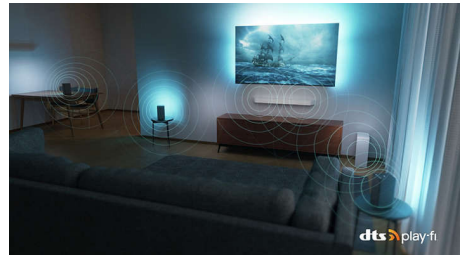

Veikia su „DTS Play-Fi“

Vos išpakavę girdėsite puikų ir aiškų televizoriaus garsą. Panorėję, prie „Philips“ belaidės namų sistemos su „DTS Play-Fi“ akimirksniu prijungsite visuose namuose esančias suderinamas garso kolonėles ir belaidžius garsiakalbius. Naudojami televizorių ir centrinį garsiakalbį net galite sukurti namų kino erdvinio garso sistemą.