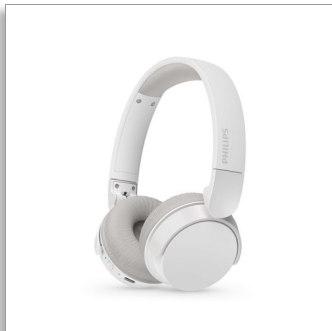

Philips
Draadloze koptelefoons
voor op het oor

Lichtgewicht hoofdtelefoon
Natuurlijk geluid. Dynamische bas
Tot 25 uur afspeeltijd
Heldere telefoongesprekken

TAH3209WT

Licht, comfortabel, opvouwbaar en ziet er goed uit!

Deze draadloze on-ear-koptelefoon is de perfecte metgezel voor dagelijks gebruik. Hij is supercomfortabel en ziet er zo goed uit! Geniet van geweldig geluid, Dynamic Bass voor diepere bastonen, zelfs bij lage volumes, en activeer een lage vertraginginstelling voor video's.

Draadloze on-ear-koptelefoon. Comfort en stijl

- Zo licht en comfortabel dat u hem urenlang kunt dragen
- Geweldig geluid, zelfs bij een laag volume, met dynamische bas
- Krachtige neodymium-drivers van 32 mm
- Tot wel 25 uur afspeeltijd. Opladen via USB-C
- Stijlvolle matte kleurencombinaties

Kenmerken

Licht en comfortabel

Deze on-ear-koptelefoon is ontworpen voor dagelijks comfort. De zachte hoofdband is zo licht dat u hem nauwelijks voelt en de zachte oorschelpen kunnen worden gekanteld zodat ze precies goed zitten. De oorschelpen zijn gevuld met memory foam: hoe meer u ze draagt, hoe beter ze zitten.