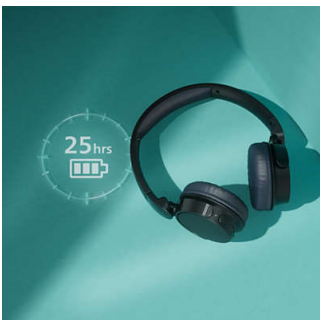

Tot 25 uur afspeeltijd

Dankzij een afspeeltijd van tot wel 25 uur kunt u met deze draadloze koptelefoon heel wat afspeellijsten

beluisteren. U kunt de koptelefoon in slechts 2 uur volledig opgeladen via USB-C en na 15 minuten opladen hebt u genoeg stroom om nog een uur muziek te kunnen afspelen.

Stabiele Bluetooth-verbinding

Geavanceerde Bluetooth-connectiviteit biedt een stabielere verbinding voor naadloos streamen en u kunt verbinding maken met twee Bluetooth-apparaten (iOS of Android) tegelijk. Geniet van uw afspeellijst of luister ononderbroken naar uw favoriete podcast zonder vervelende onderbreking van het geluid.

Heldere telefoongesprekken

Uw stem komt duidelijk door wanneer u een telefoongesprek voert. Een speciale microfoon pikt het geluid van uw stem op, terwijl een ruisonderdrukingsalgoritme achtergrondgeluiden van de wereld om u heen onderdrukt.

Compact opvouwbaar design

Neem hem overal mee naartoe! Dankzij de stijlvolle matte kleurencombinaties en het opvouwbare ontwerp is er geen plek waar u deze draadloze on-ear-koptelefoon niet mee naartoe kunt nemen. De oorschelpen kunnen plat worden gevouwen en naar binnen worden gedraaid, zodat u de koptelefoon eenvoudig in uw zak of tas kunt opbergen.

Handige multifunctionele knop

Met de handige multifunctionele knop op de rechteroorschelp kunt u oproepen beheren of afspeelfuncties bedienen en het volume regelen. Tijdens het bekijken van video's of films kunt u de aan-uitknop gebruiken om een instelling met lage latentie te activeren.

'Philips Headphones' App

U kunt onze app gebruiken om dynamische bas te activeren of om de instelling met lage latentie in te schakelen tijdens het bekijken van video's. Er is ook een reeks vooraf ingestelde geluidsstijlen: 'Voice' is ideaal voor podcasts! Vergeet u ook wel eens om uw koptelefoon uit te schakelen? Stel in de app de timer in en hij wordt automatisch uitgeschakeld.

Het unieke geluid van Philips

Van muziek tot podcasts, geniet van alles wat u hoort! Deze draadloze koptelefoon heeft grote drivers van 32 mm, afgestemd op het unieke geluid van Philips. Wat u ook luistert, u geniet van een warm, natuurlijk geluid met een diepe bas.

Krachtige neodymium-drive van 32 mm

Krachtige neodymium-drivers van 32 mm

Stijlvolle matte kleurencombinaties

Stijlvolle matte kleurencombinaties

Snel opladen in 15 minuten

Na 15 minuten opladen kunt u 1 uur afspelen

TAH3209WT/00

Specificaties

Geluid

- Frequentiebereik: 20 - 20.000 Hz
- Diameter van luidspreker: 32 mm
- Impedantie: 32 ohm
- Maximaal ingangsvermogen: 20 mW
- Gevoeligheid: 112 dB (1000 Hz)
- Type driver: Dynamisch

Connectiviteit

- Bluetooth-versie: 5,3
- Bluetooth-profielen: A2DP, AVRCP, HFP
- Maximumbereik: Maximaal 10 m
- Multipoint-verbinding
- Type draadloze transmissie: Bluetooth

Omdoos

- Aantal consumentenverpakkingen: 3
- GTIN: 1 48 95229 13972 2

Comfort

- Type bediening: Knop

Vermogen