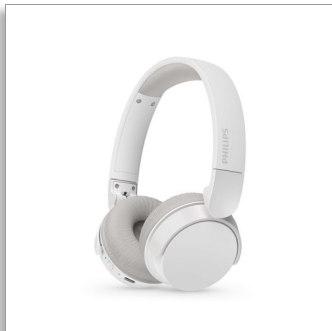

Philips  
Draadloze koptelefoons  
voor op het oor

Lichtgewicht hoofdtelefoon  
Natuurlijk geluid. Dynamische bas  
Tot 25 uur afspeeltijd  
Heldere telefoongesprekken

TAH3209WT

## Licht, comfortabel, opvouwbaar en ziet er goed uit!

Deze draadloze on-ear-koptelefoon is de perfecte metgezel voor dagelijks gebruik. Hij is supercomfortabel en ziet er zo goed uit! Geniet van geweldig geluid, Dynamic Bass voor diepere bastonen, zelfs bij lage volumes, en activeer een lage vertraginginstelling voor video's.