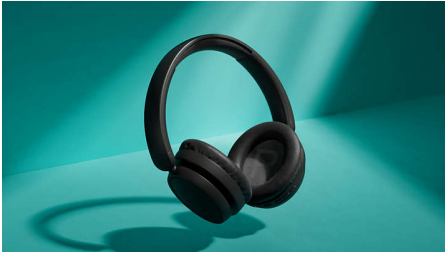

5000 series

Kabelloser Over-Ear-Kopfhörer

TAH5209WT/00

Besonderheiten

Leicht und bequem

Dieser On-Ear-Kopfhörer eignet sich hervorragend für den täglichen Tragekomfort. Der gepolsterte Bügel ist so leicht, dass Sie ihn kaum spüren, und die weichen Ohrmuscheln können angewinkelt werden, damit sie genau richtig sitzen. Jede Ohrmuschel ist mit Memory-Schaumstoff gepolstert: Je öfter Sie sie tragen, desto mehr werden Sie sie lieben.