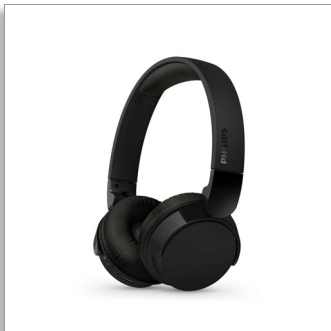

Philips 4000 series
Kabellose On-Ear-
Kopfhörer

Leichter On-Ear-Kopfhörer
Natürlicher Klang. Dynamischer
Bass
Bis zu 55 Stunden
Wiedergabezeit
Klare Gespräche

TAH4209BK

Leicht, bequem, faltbar und tagelange Laufzeit.

Mit einer Laufzeit von bis zu 55 Stunden sind Sie mit diesen kabellosen On-Ear-Kopfhörern auch zwischen zwei Ladevorgängen glücklich. Sie erhalten großartigen Sound, Dynamic Bass für tiefere Bässe auch bei geringer Lautstärke und können eine Einstellung mit geringer Verzögerung für Videos aktivieren.

Kabellose On-Ear-Kopfhörer. Mit Tragekomfort und Style

- So leicht und bequem, dass Sie sie stundenlang tragen können
- Bis zu 55 Stunden Wiedergabezeit. Aufladung über USB-C
- Großartigen Sound dank des dynamischen Bass auch bei geringer Lautstärke
- Leistungsstarke 32-mm-Neodym-Treiber
- Elegantes, mattes Farbdesign

Einfach im Alltag

- Stabile Bluetooth-Multipoint-Verbindung
- Eine schnelle 15-minütige Ladung bietet 2 Stunde Wiedergabezeit
- Klare Gespräche. Ihre Gesprächspartner hören, was Sie sagen
- Wunderschönes kompaktes und faltbares Design
- Praktische Multifunktionstaste an der rechten Ohrmuschel