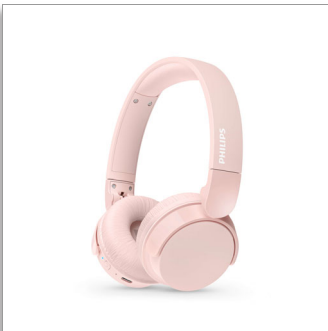

Philips 4000 series
Kabellose On-Ear-
Kopfhörer

Leichter On-Ear-Kopfhörer
Natürlicher Klang. Dynamischer
Bass
Bis zu 55 Stunden
Wiedergabezeit
Klare Gespräche

TAH4209PK

Leicht, bequem, faltbar und tagelange Laufzeit.

Mit einer Laufzeit von bis zu 55 Stunden sind Sie mit diesen kabellosen On-Ear-Kopfhörern auch zwischen zwei Ladevorgängen glücklich. Sie erhalten großartigen Sound, Dynamic Bass für tiefere Bässe auch bei geringer Lautstärke und können eine Einstellung mit geringer Verzögerung für Videos aktivieren.

Kabellose On-Ear-Kopfhörer. Mit Tragekomfort und Style

- So leicht und bequem, dass Sie sie stundenlang tragen können
- Bis zu 55 Stunden Wiedergabezeit. Aufladung über USB-C
- Großartigen Sound dank des dynamischen Bass auch bei geringer Lautstärke
- Leistungsstarke 32-mm-Neodym-Treiber
- Elegantes, mattes Farbdesign

Einfach im Alltag

- Stabile Bluetooth-Multipoint-Verbindung
- Eine schnelle 15-minütige Ladung bietet 2 Stunde Wiedergabezeit
- Klare Gespräche. Ihre Gesprächspartner hören, was Sie sagen
- Wunderschönes kompaktes und faltbares Design
- Praktische Multifunktionstaste an der rechten Ohrmuschel