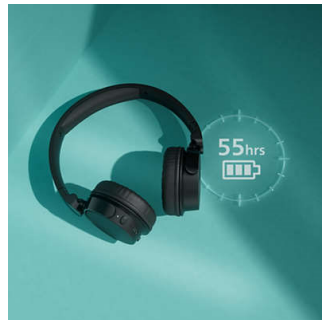

Bis zu 55 Stunden Wiedergabezeit

Dank einer Wiedergabezeit von bis zu 55 Stunden können Sie mit diesen kabellosen Kopfhörern zahlreiche Wiedergabelisten genießen. In nur 2 Stunden sind sie über USB-C vollständig aufgeladen und mit einer schnellen 15-minütigen Ladung erhalten Sie zwei zusätzliche Stunden Wiedergabezeit.

Stabile Bluetooth-Verbindung

Dank der erweiterten Bluetooth-Konnektivität erhalten Sie eine stabilere Verbindung für nahtloses Streaming. Außerdem können Sie sich mit zwei Bluetooth-Geräten (iOS oder Android) gleichzeitig verbinden. Genießen Sie Ihre Playlist, oder hören Sie Ihren Lieblings-Podcast ohne Störungen.

Klare Gespräche

Ihre Stimme wird klar und deutlich übertragen, wenn Sie telefonieren. Ein spezielles Mikrofon nimmt den Klang Ihrer Stimme auf, während ein Algorithmus zur Geräuschreduzierung die Störgeräusche aus Ihrer Umgebung unterdrückt.

Kompaktes, faltbares Design

Nehmen Sie sie mit! Nehmen sie diese kabellosen On-Ear-Kopfhörer im eleganten und faltbaren Design und matter Farben überallhin mit. Die Ohrmuscheln lassen sich flach zusammenklappen und nach innen

TAH4209PK/00

drehen, sodass Sie sie bequem in Ihrer Tasche verstauen können.

Praktische Multifunktionstaste

Über eine praktische Multifunktionstaste an der rechten Ohrmuschel können Sie Anrufe verwalten oder die Wiedergabe und Lautstärke steuern. Wenn Sie sich Videos oder Filme ansehen, können Sie mit der Einschalttaste eine Einstellung für niedrige Latenzzeiten aktivieren.

Philips Headphones App

Mit der Philips Headphone App können Sie den dynamischen Bass aktivieren oder die Einstellung für niedrige Latenz beim Abspielen von Videos einschalten. Zudem stehen verschiedene voreingestellte Klangstile zur Verfügung: "Stimme" ist ideal für Podcasts! Vergessen Sie manchmal, Ihre Kopfhörer abzuschalten? In der App können Sie einen Timer einstellen, der die Kopfhörer automatisch ausschaltet.

Philips Timbre

Ob Musik oder Podcasts – lieben Sie, was Sie hören! Diese kabellosen Kopfhörer verfügen über große 32-mm-Treiber, die auf das Philips Timbre abgestimmt sind. Egal, was Ihnen gefällt, Sie hören warme, natürliche Klänge mit satten Bässen.

Leistungsstarker 32-mm-Neodym-Treiber

Leistungsstarke 32-mm-Neodym-Treiber

Elegantes, mattes Farbdesign

Elegantes, mattes Farbdesign

Schnelle 15-minütige Ladung

Eine schnelle 15-minütige Ladung bietet 2 Stunde Wiedergabezeit