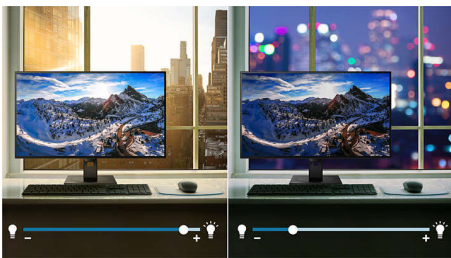

LightSensor

LightSensor anvender en smart sensor til at justere billedets lysstyrke afhængigt af rummets lysforhold og give perfekte billeder med minimalt strømforbrug.