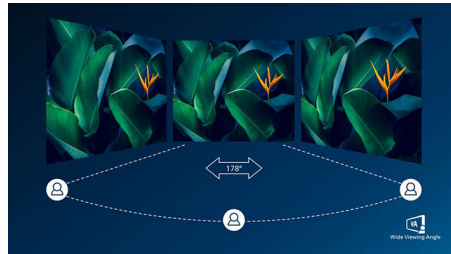

VA-skærm

Philips VA LED-skærm bruger en avanceret vertikal multidomæne-tilpasningsteknologi, som giver dig meget høje statiske kontrastforhold og ekstra levende og klare billeder. Standardkontoropgaver klares nemt, og den er især meget velegnet til fotos, internetsurfing, film, spil og krævende grafiske opgaver. Den optimerede pixelhåndteringsteknologi giver dig en ekstra bred visningsvinkel på 178/178 grader, så du får skarpe billeder.