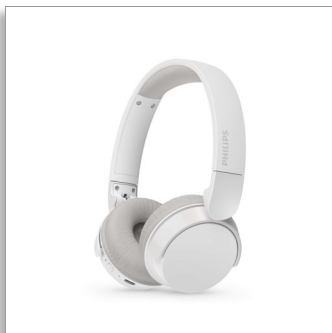

Philips
Kabellose On-Ear
Kopfhörer

Leichte Über-Ohr-Kopfhörer
Natürlicher Klang. Dynamischer
Bass
Bis 25 Stunden Wiedergabezeit
Klare Gespräche

TAH3209WT

Leicht, bequem, faltbar und tolles Design!

Diese kabellosen On-Ear-Kopfhörer sind der perfekte Begleiter für jeden Tag. Sie sind superbequem und sehen toll aus! Sie erhalten großartigen Sound, Dynamic Bass für tiefere Bässe auch bei geringer Lautstärke und können eine Einstellung mit geringer Verzögerung für Videoinhalte aktivieren.

Kabellose On-Ear-Kopfhörer. Mit Tragekomfort und Style

- So leicht und bequem, dass Sie sie stundenlang tragen können
- Großartigen Sound dank des dynamischen Bass auch bei geringer Lautstärke
- Leistungsstarke 32-mm-Neodym-Treiber
- Bis zu 25 Stunden Wiedergabezeit. Aufladung über USB-C
- Elegantes, mattes Farbdesign

Einfach im Alltag

- Stabile Bluetooth-Multipoint-Verbindung
- Klare Gespräche. Ihre Gesprächspartner hören, was Sie sagen
- Wunderschönes kompaktes und faltbares Design
- Praktische Multifunktionstaste an der rechten Ohrmuschel
- Eine schnelle 15-minütige Ladung bietet 1 Stunde Wiedergabezeit