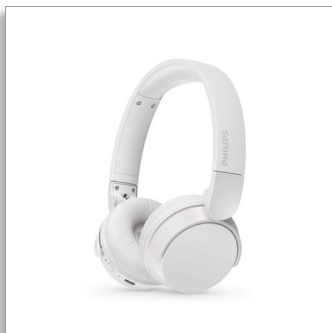

Philips 4000 series  
Kabellose On-Ear-  
Kopfhörer

Leichter On-Ear-Kopfhörer  
Natürlicher Klang. Dynamischer  
Bass  
Bis zu 55 Stunden  
Wiedergabezeit  
Klare Gespräche

TAH4209WT

## Leicht, bequem, faltbar und tagelange Laufzeit.

Mit einer Laufzeit von bis zu 55 Stunden sind Sie mit diesen kabellosen On-Ear-Kopfhörern auch zwischen zwei Ladevorgängen glücklich. Sie erhalten großartigen Sound, Dynamic Bass für tiefere Bässe auch bei geringer Lautstärke und können eine Einstellung mit geringer Verzögerung für Videos aktivieren.