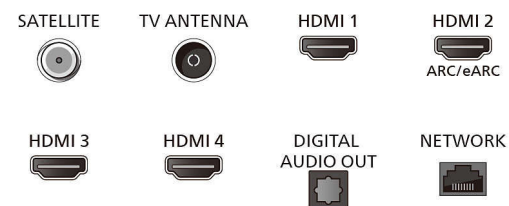

Connections

Side

Bottom

4K Ambilight TV

Телевизор AMBILIGHT 139 cm (55") Видео процесор P5 Perfect Picture, Интелигентна платформа Titan OS, Dolby Vision и Atmos

55PUS8949/12

Спецификации

- Телетекст: 1000 страници Hypertext
- HEVC поддръжка