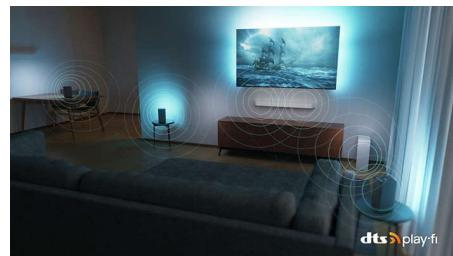

Съвместимост с DTS Play-Fi

Получавате впечатляващ, ясен звук от телевизора веднага след изваждане от кутията. Ако искате повече, безжичната домашна система Philips с DTS Play-Fi ви позволява да се свържете със съвместими тонколони Soundbar и безжични високоговорители в дома ви за секунди. Можете дори да създадете система за домашно кино със сграунд звук, като използвате телевизора си като централен високоговорител.