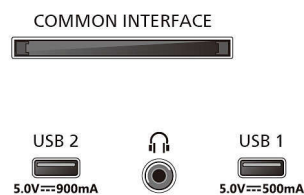

Connections

Side

Bottom

4K Ambilight TV

Телевизор AMBILIGHT 139 cm (55") Видео процесор P5 Perfect Picture, Интелигентна платформа Titan OS, Dolby Vision и Atmos

55PUS8949/12

Спецификации

- Телетекст: 1000 страници Hypertext
- HEVC поддръжка