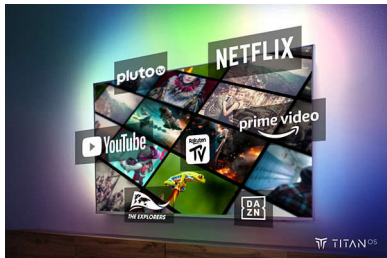

Бъдете готови за съдържанието, което обичате.

- Кинематографична визия и звук. Dolby Vision и Dolby Atmos.
- Изключително ясна картина. Живи цветове.
- Започнете да играете! 120 Hz, свръхниско забавяне при въвеждане, VRR, FreeSync.

Акценти

Ambilight TV

Телевизорите Ambilight са единствените телевизори с вградени LED светлини зад екрана, които реагират на това, което гледате, потапяйки ви в ореол от цветна светлина. Той променя всичко: вашият телевизор изглежда по-голям и ще бъдете по-увлечени в любимите си спортни събития, филми, музика и игри.

Интелигентна платформа TITAN OS

С нашата телевизионна смартплатформа TITAN OS ще намерите бързо и лесно това, което обичате. Наслаждавайте се на сериал? Можете да продължите да гледате направо

от началния екран. Ако търсите нещо ново, можете да прегледате категориите, като екшън или драма, и да виждате предложения от най-добрите услуги за поточно предаване – всичко това на едно място.