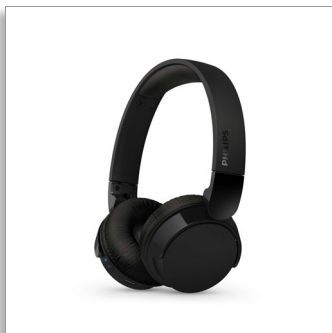

Philips 4000 series  
Bezdrátová sluchátka na uši

Lehká sluchátka na uši

Přirozený zvuk. Dynamické basy  
Až 55 hodin přehrávání  
Jasný zvuk hovorů

TAH4209BK