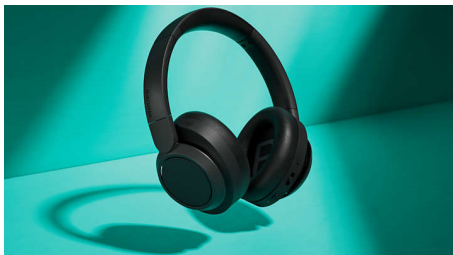

Lehká a pohodlná

Kulaté náušníky a elegantní rámeček dodávají těmto sluchátkům přes uši osobitý styl. Náušníky z paměťové pěny vám zajistí pohodlí při dlouhém poslechu. Lze je navíc složit naplocho a vtočit směrem dovnitř, aby se sluchátka snadno vešla do kapsy nebo tašky.