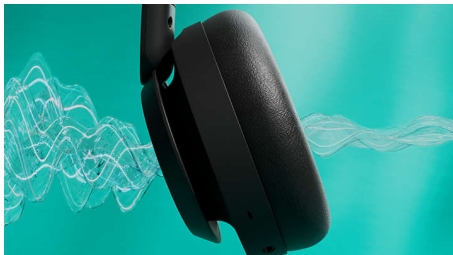

Přednosti

Potlačení hluku Pro

Adaptivní potlačení hluku rychle reaguje na okolí a okolní ruch, včetně větru, v reálném čase potlačí. Pokud chcete slyšet, co se kolem vás děje, režim Awareness zvuky z okolí propustí. Režim Quick Awareness zvýrazňuje hlasy, takže můžete vést konverzaci i s nasazenými sluchátky.