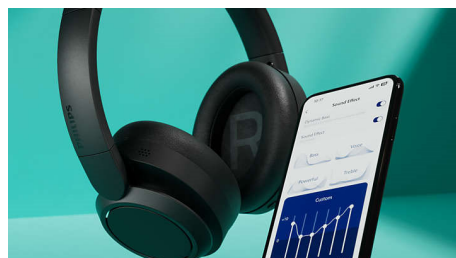

Aplikace Philips Headphones

Už se vám stalo, že jste sluchátka zapomněli vypnout? Nastavte si v naší doprovodné aplikaci časovač a sluchátka se vypnou

automaticky. Aplikace vám také umožňuje spravovat připojená zařízení nebo vypnout adaptivní potlačení hluku a převzít kontrolu nad její úrovní. K dispozici je navíc řada přednastavených zvukových stylů: Hlas je například ideální pro podcasty!

Pohodlná ovládací tlačítka

Praktická ovládací tlačítka umožňují přepínat mezi režimy potlačení hluku nebo aktivovat režim Quick Awareness. Pomocí multifunkčního tlačítka můžete vyřizovat hovory, ovládat přehrávání a aktivovat režim Dynamic Bass. A pokud zrovna hrajete hry nebo sledujete videa, můžete pomocí tlačítka napájení aktivovat nastavení nízké latence.

Spolehlivé připojení Bluetooth

Pokročilé připojení Bluetooth zajistí stabilnější připojení, plynulé streamování a možnost připojit se ke dvěma zařízeními Bluetooth současně (iOS či Android). Poslouchejte bez vyrušení svůj playlist nebo podcast, a to beze změn zvuku.

Zvukový podpis Philips

Od hudby až po podcasty – s těmito bezdrátovými sluchátky si užijete naplno cokoli, co rádi posloucháte. Vychutnejte si teplý a detailní zvuk s bohatými basy z velkých reproduktorů, které jsou vyladěny na kvalitu značkového zvuku společnosti Philips.

Výkonné 40mm neodymové reproduktory

Výkonné 40mm neodymové reproduktory

5minutové rychlodobití

5minutové rychlodobití zajistí další 3 hodiny přehrávání