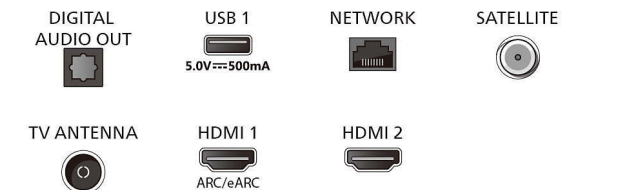

Side

Bottom

4K Ambilight TV

Телевизор AMBILIGHT 139 cm (55") Pixel Precise Ultra HD, Интелигентна платформа Titan OS, Звук от Dolby Atmos

55PUS8349/12

Спецификации

- Телетекст: 1000 страници Hypertext
- HEVC поддръжка