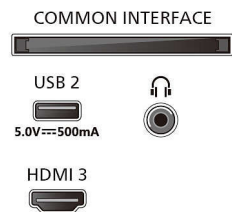

4K Ambilight TV

Телевизор AMBILIGHT 139 cm (55") Pixel Precise Ultra HD, Интелигентна платформа Titan OS, Звук от Dolby Atmos

55PUS8349/12

Спецификации

Ambilight

- Функции на Ambilight: Адаптиране към цвета на стената, Светлина тип "фойе", Музика с Ambilight, AmbiSleep, Sunrise Alarm, FTI анимация Ambilight
- Версия на Ambilight: 3-странен

Картина/дисплей

- Размер на екрана по диагонал (инчове): 55 инч
- Размер на екрана по диагонал (метрична с-ма):

139 cm

- Дисплей: 4K Ultra HD LED
- Разделителна способност на екрана: 3840 x 2160
- Блок за обработка на картината: Pixel Precise Ultra HD

Входна разделителна способност на дисплея

- Разделителна способност – Скорост на обновяване: 640 x 480 – 60 Hz, 576p – 50 Hz,

720p-50 Hz, 60 Hz, 1920 x 1080p – 24/25/30/50/60 Hz, 2560 x 1440 – 60Hz, 3840 x 2160p – 24/25/30/50/60 Hz

Тuner / Приемане / Предаване

- Цифров телевизор: DVB-T/T2/T2-HD/C/S/S2
- Телевизионен справочник на програмите*: Електронен справочник на програмите за 8 дни
- Индикатор за силата на сигнала

Connections

Side