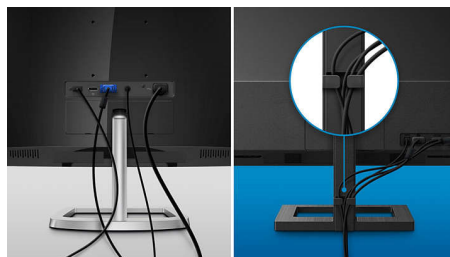

Подреждане на кабелите

Подреждането на кабелите е система, която поддържа спретнато работно място чрез организиране на кабелите, необходими за работата на дисплейно устройство.