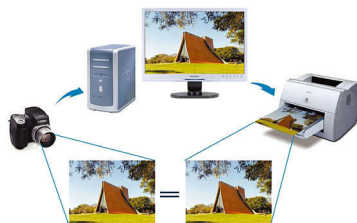

Готовност за sRGB

sRGB е отраслов стандарт, осигуряващ възможно най-доброто съответствие между показваните на екрана цветове и цветовете на отпечатаните снимки.

Автонастройка с едно докосване

Бутонът за автонастройка възстановява оптималното положение на екрана, настройката за фаза и тактова честота с натискане на един-единствен бутон - без да се налага обхождане на екранните менюта и управляващите бутони.

Регулируем наклон

Регулируемият наклон е движение назад и напред на екран върху опората му, за да се постигне положение по желание на потребителя за идеален зрителен ъгъл и по-голямо удобство за хора, прекарващи дълги часове в работа с компютър.