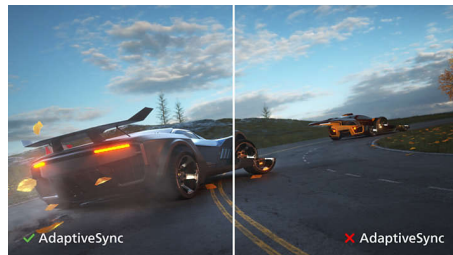

Technologie Adaptive-Sync

Hraní her by nemělo být volbou mezi trhaným nebo rozbitým obrazem. Získejte plynulý výkon bez obrazových artefaktů při libovolné snímkové frekvenci díky technologii Adaptive-

Sync, plynulému obnovování a mimořádně krátké době odezvy.