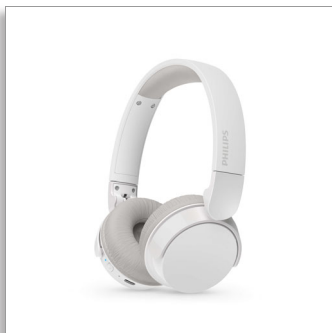

TAH3209WT

Lehká, pohodlná, skládací a přitom tak skvěle vypadají!

Bezdrátová sluchátka přes uši jsou vašim skvělým každodenním společníkem. Jsou pohodlná a vypadají skvěle! Získáte skvělý zvuk, funkci Dynamic Bass pro hlubší basy i při nízké hlasitosti a při sledování videí můžete zapnout nastavení s nízkou latencí.

Bezdrátová sluchátka přes uši. Pohodlná a stylová

- Tak lehká a pohodlná, že je můžete nosit celé hodiny
- Díky funkci Dynamic Bass si užijete skvělého zvuku i při nízkých hlasitostech
- Výkonné 32mm neodymové reproduktory
- Až 25 hodin přehrávání. Nabíjení USB-C
- Stylové matné odstíny

Každodenní lehkost

- Spolehlivé vícebodové připojení Bluetooth
- Zřetelné hovory. Všichni uslyší, co říkáte
- Snadno přenosné a kompaktní sklopné provedení
- Praktické multifunkční tlačítko umístěné na pravém náušníku
- 15minutové rychlodobíjení zajistí další hodinu přehrávání

Přirozený zvuk a doprovodná aplikace

- Aplikace Philips Headphones. Vlastní ovládání zvuku
- Příjemný a přirozený zvuk. Značkový zvuk Philips

PHILIPS