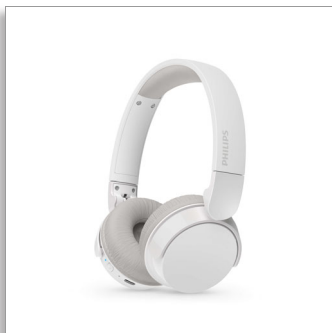

Philips
Bezdrátová sluchátka na uši

Lehká sluchátka na uši

Přirozený zvuk. Dynamické basy
Až 25 hodin přehrávání
Jasný zvuk hovorů

TAH3209WT

Lehká, pohodlná, skládací a přitom tak skvěle vypadají!

Bezdrátová sluchátka přes uši jsou vašim skvělým každodenním společníkem. Jsou pohodlná a vypadají skvěle! Získáte skvělý zvuk, funkci Dynamic Bass pro hlubší basy i při nízké hlasitosti a při sledování videí můžete zapnout nastavení s nízkou latencí.

Bezdrátová sluchátka přes uši. Pohodlná a stylová

- Tak lehká a pohodlná, že je můžete nosit celé hodiny
- Díky funkci Dynamic Bass si užijete skvělého zvuku i při nízkých hlasitostech
- Výkonné 32mm neodymové reproduktory
- Až 25 hodin přehrávání. Nabíjení USB-C
- Stylové matné odstíny

Skvělý zvuk. Dynamické basy

Díky 32mm reproduktorům získáte skvělý zvuk a obstojnou pasivní izolaci hluku díky

provedení, které skvěle padne na uši. Pokud máte rádi hluboké basy, stačí si prostřednictvím multifunkčního tlačítka aktivovat funkci Dynamic Bass a poté si naplno vychutnat své oblíbené skladby, i když posloucháte při nízkých hlasitostech.