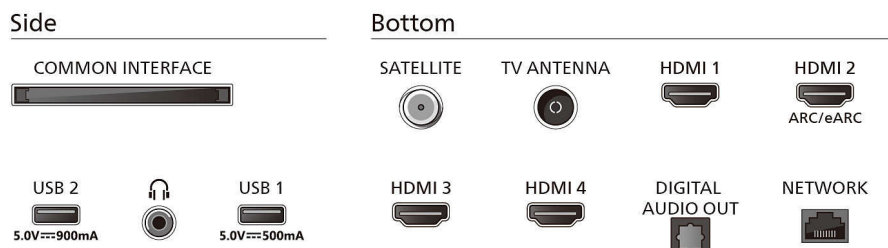

Ondersteunde HDMI-videofuncties

- Gaming: ALLM, HDMI VRR, AMD FreeSync Premium
- HDR: HLG, HDR10, Compatibel met HDR10+

Europese energieklaar

- Energieklasse voor SDR: F
- Energieklasse voor HDR: G
- Energieverbruik wanneer uitgeschakeld: n.v.t.
- Netwerkstand-bymodus: 2,0 W
- Gebruikte panel-technologie: LED-LCD

Vermogen

- Netspanning: 220 - 240 V, 50/60 Hz
- Stroomverbruik in stand-bystand: minder dan 0,5 W
- Functies voor energiebesparing: Timer voor

automatisch uitschakelen, Beeld uit (voor radio), Eco-modus, Lichtsensor

Accessoires

- Meegeleverde accessoires: Afstandsbediening, 2 AAA-batterijen, Tafelstandaard, Voedingskabel, Snelle gebruikershandleiding, Brochure met wettelijk verplichte informatie en veiligheidsgegevens

Ontwerp/Design

- Kleuren van de TV: Antracietgrijze rand
- Ontwerp van de standaard: Standaard van satijnchroom

Afmetingen

- Afstand tussen 2 standaarden: 475 mm
- Geschikt voor wandmontage: 200 x 300 mm
- TV zonder standaard (B x H x D): 1230 x 720 x 81 mm
- TV met standaard (B x H x D): 1230 x 784 x 287 mm
- Kartonnen verpakking (B x H x D): 1360 x 890 x 160 mm
- Gewicht van TV zonder standaard: 15,5 kg
- Gewicht van TV met standaard: 18,1 kg
- Gewicht (incl. verpakking): 24,0 kg

Connections

Publicatiedatum
2024-03-19

Versie: 1.1.1

EAN: 87 18863 04170 3

© 2024 Koninklijke Philips N.V.
Alle rechten voorbehouden.

Specificaties kunnen zonder voorafgaande kennisgeving worden gewijzigd. Handelsmerken zijn het eigendom van Koninklijke Philips N.V. en hun respectieve eigenaren.

www.philips.com

* Deze televisie bevat lood in bepaalde onderdelen of componenten waarvoor geen alternatieve technologie bestaat, in overeenstemming met bestaande vrijstellingsclausules van de RoHS-richtlijn.

* De TV biedt ondersteuning voor gratis DVB-uitzendingen. Mogelijk worden bepaalde DVB-aanbieders niet ondersteund. Ga voor een recente lijst met aanbieders naar het gedeelte met veelgestelde vragen van de ondersteuningswebsite van Philips. Voor bepaalde aanbieders zijn voorwaarden en een abonnement vereist. Neem voor meer informatie contact op met uw aanbieder.

* De beschikbaarheid van Smart TV-apps verschilt per TV-model en land. Ga voor meer informatie naar: www.philips.com/smarttv.

* Philips TV Remote-app en verwante functionaliteiten verschillen per TV-model, provider en land, smart device-model en besturingssysteem. Ga voor meer informatie naar: www.philips.com/TVRemoteapp.

* EPG en actuele gegevens (tot 8 dagen) zijn afhankelijk van land en kabelmaatschappij.

* Netflix-abonnement vereist. Onderhevig aan de voorwaarden op <https://www.netflix.com>

* Amazon Prime is beschikbaar in geselecteerde talen en landen.

* Amazon, Alexa en alle gerelateerde logo's zijn handelsmerken van Amazon.com, Inc. of haar dochterondernemingen. Amazon Alexa is beschikbaar in geselecteerde talen en landen.

* De knop voor over-the-top mediadiensten op de afstandsbediening verschilt per land. Raadpleeg het daadwerkelijke product in de doos.

* Google Assistent is beschikbaar in verschillende talen en landen, specifiek voor producttypen.

* De beschikbaarheid en functionaliteit van spraakbedieningsservices varieert per land en taal. Neem voor de meest recente informatie contact op met onze klantenservice.