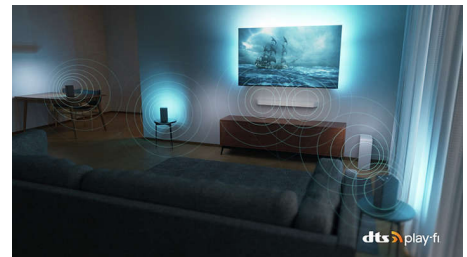

Compatibel met DTS Play-Fi

Met alleen de TV geniet u direct van geweldig, helder geluid. Als u nog meer wilt, kunt u met het Philips Wireless Home System met DTS Play-Fi binnen enkele seconden verbinding maken met compatibele soundbars en draadloze luidsprekers in uw huis. U kunt zelfs een home cinema surround-soundsysteem maken met uw TV als centrale luidspreker.

Eenvoudig geluid voor thuis

Geweldig TV-geluid. En voeg eenvoudig soundbars of luidsprekers toe

AMBILIGHT tv

TITAN OS

Dolby Vision-Atmos

AMD FreeSync Premium

amazon alexa built-in