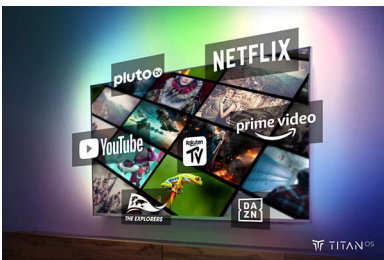

Klaar voor uw favoriete content.

- Beeld en geluid van bioscoopkwaliteit. Dolby Vision en Dolby Atmos.
- Scherp beeld. Levendige kijkervaring.
- Game on! 144 Hz*, zeer lage invoervertraging, VRR, FreeSync.

TITAN OS smart platform

U vindt snel en eenvoudig wat u leuk vindt met ons TITAN OS Smart TV-platform. Geniet u van een serie? U kunt rechtstreeks vanuit het

startscherm blijven kijken. Als u op zoek bent naar iets nieuws, kunt u op door categorieën bladeren, zoals actie of drama, en suggesties van de beste streamingsservices bekijken, allemaal op één plek.