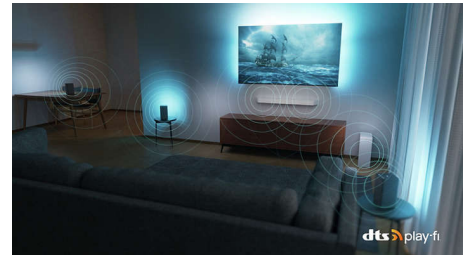

Сумісність із DTS Play-Fi

Ви отримаєте чудовий, чистий звук телевізора відразу після розпакування. Якщо вам потрібно більше, бездротова домашня система Philips із DTS Play-Fi дозволяє за лічені секунди під'єднати сумісні саундбари і бездротові гучномовці по всій оселі. Можна навіть створити систему домашнього кінотеатру з об'ємним звуком, використовуючи телевізор як центральний гучномовець.

Домашня аудіосистема – це легко
Чудовий звук телевізора. Легко додавати саундбари або гучномовці.

AMBILIGHT tv

Perfect Picture Engine

TITAN OS

Dolby Vision-Atmos

AMD FreeSync Premium

amazon alexa | built-in