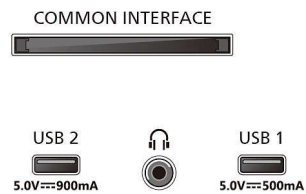

4K телевізор з Ambilight

Телевізор 108 см (43 дюйми) з AMBILIGHT Процесор P5 Perfect Picture Engine 120 Гц, Розумна платформа Titan OS, Dolby Vision та Atmos

Специфікації

Ambilight

- Функції Ambilight: Адаптація до кольору стіни, Режим Lounge Light, Музичний режим Ambilight, AmbiSleep, Будильник на світанку, Анімація Ambilight FTI Animation
- Версія Ambilight: 3-стороннє

Зображення/дисплей

- Розмір екрана по діагоналі (у дюймах): 43 дюймів

- Розмір екрана по діагоналі (у метрах): 108 см
- Дисплей: 4K Ultra HD LED
- Роздільна здатність панелі: 3840x2160
- Процесор зображення: P5 Perfect Picture Engine

Роздільна здатність вхідного сигналу дисплея

- Роздільна здатність – частота оновлення: 576р – 50 Гц, 640x480 – 60 Гц, 720р – 50 Гц, 60 Гц, 1920 x 1080р – 24/25/30/50/ 60/100/120/144 Гц,

43PUS8949/12

2560 x 1440 – 60/120 Гц, 3840 x 2160р – 24/25/30/50/60/100/120/144 Гц

Тюнер/Прийм/Передача

- Цифрові телевізори: DVB-T/T2/T2-HD/C/S/S2
- Телегід*: Електронний довідник програм на 8 днів
- Індикація потужності сигналу
- Телетекст: Гіпертекст на 1000 сторінок
- Підтримка HEVC

Connections

Side