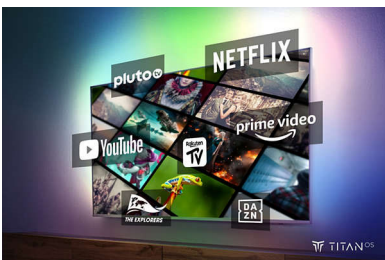

## Телевізори з Ambilight

Телевізори з Ambilight — це єдині телевізори з вбудованим світлодіодним підсвічуванням позаду екрана, які реагують на те, що ви дивитесь, занурюючи вас в ореол різнобарвного світла. Це все змінює: ваш телевізор здається більшим, і ви глибше занурюєтеся в улюблені спортивні програми, фільми та ігри.

## Розумна платформа TITAN OS

Ви швидко знайдете потрібний контент на нашій новій розумній телевізійній платформі TITAN OS. Подобається серіал? Ви можете продовжити перегляд безпосередньо з

домашнього екрана. Якщо ви шукаєте щось нове, то можете переглядати такі жанри, як бойовик або драма, і отримувати пропозиції усіх найкращих потокових сервісів в одному місці.