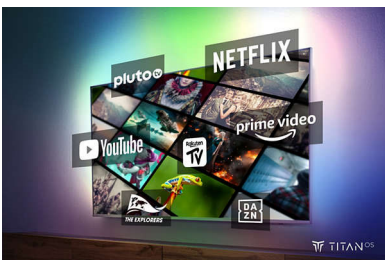

PHILIPS

4K телевизор з Ambilight

Телевізор 139 см (55 дюймів) з AMBILIGHT P5 Perfect Picture Engine, Розумна платформа Titan OS, Dolby Vision та Atmos

Основні особливості

Телевізори з Ambilight

Телевізори з Ambilight — це єдині телевізори з вбудованим світлодіодним підсвічуванням позаду екрана, які реагують на те, що ви дивитесь, занурюючи вас в ореол різнобарвного світла. Це все змінює: ваш телевізор здається більшим, і ви глибше занурюєтеся в улюблені спортивні програми, фільми та ігри.

Розумна платформа TITAN OS

Ви швидко знайдете потрібний контент на нашій новій розумній телевізійній платформі TITAN OS. Подобається серіал? Ви можете продовжити перегляд безпосередньо з

домашнього екрана. Якщо ви шукаєте щось нове, то можете переглядати такі жанри, як бойовик або драма, і отримувати пропозиції усіх найкращих потокових сервісів в одному місці.