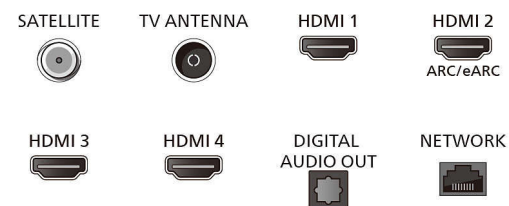

Тюнер/Прийм/Передача

- Цифрові телевізори: DVB-T/T2/T2-HD/C/S/S2
- Телегід*: Електронний довідник програм на 8 днів
- Індикація потужності сигналу

Connections

Side

Bottom

4К телевізор з Ambilight

Телевізор 139 см (55 дюймів) з AMBILIGHT P5 Perfect Picture Engine, Розумна платформа Titan OS, Dolby Vision та Atmos