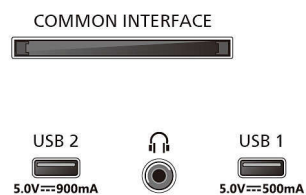

Тюнер/Прийм/Передача

- Цифрові телевізори: DVB-T/T2/T2-HD/C/S/S2
- Телегід*: Електронний довідник програм на 8 днів
- Індикація потужності сигналу

Connections

Side

Bottom

4К телевізор з Ambilight

Телевізор 139 см (55 дюймів) з AMBILIGHT P5 Perfect Picture Engine, Розумна платформа Titan OS, Dolby Vision та Atmos