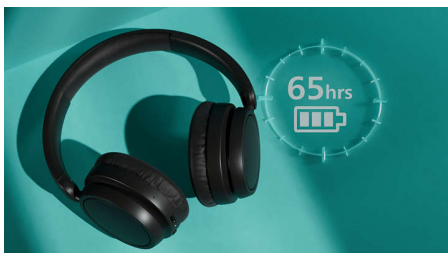

Op til 65 timers spilletid

Med op til 65 timers afspilningstid kan disse trådløse hovedtelefoner hjælpe dig igennem masser af playlister. De oplades helt på kun 2

timer via USB-C, og en hurtig opladning på 5 minutter giver dig nok strøm til at holde musikken kørende i yderligere 3 timer.