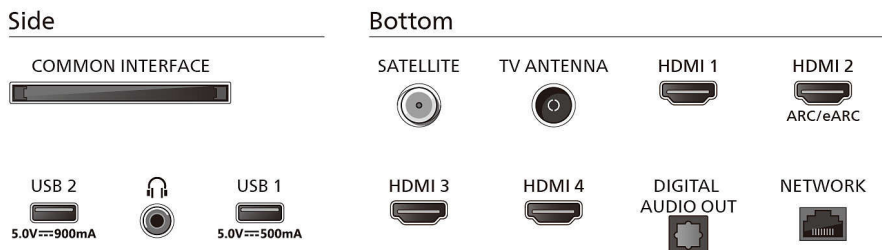

Anschlüsse

- Anzahl HDMI-Anschlüsse: 4
- HDMI-Funktionen: 4K, Audio-Rückkanal
- EasyLink (HDMI-CEC): Weiterleitung der Fernbedienungssignale, System-Audiosteuerung, System Standby-Modus, System-Start
- Anzahl der USB-Anschlüsse: 2
- Kabellose Verbindung: WLAN 802.11ac, 2 x 2 Dualband, Bluetooth 5.2
- HDCP 2.3: Ja, auf allen HDMI
- HDMI ARC: Ja, auf HDMI 2
- HDMI 2.1-Funktionen: eARC auf HDMI 2, Unterstützt eARC/VRR/ALLM
- EasyLink 2.0: HDMI-CEC für Philips Fernseher/SB, Externe Einstellung über die TV-Benutzeroberfläche

Unterstützte HDMI-Videofunktionen

- Spiele: ALLM, HDMI VRR, AMD FreeSync Premium
- HDR: HLG, HDR10, HDR10+ kompatibel

EU-Energiekarte

- Energieklasse für SDR: F
- Energieklasse für HDR: G
- Stromverbrauch (ausgeschaltet): (fehlt)
- Vernetzter Standby-Modus: 2,0 W
- Verwendete Panel-Technologie: LED LCD

Leistung

- Netzstrom: 220 bis 240 VAC, 50/60 Hz
- Standby-Stromverbrauch: < 0,3 W
- Energiesparfunktionen: Sleep-Timer, Bildabschaltung (bei Radiobetrieb), Eco-Modus, Lichtsensor

Zubehör

- Mitgeliefertes Zubehör: Fernbedienung, 2 AAA-Batterien, Standfuß, Netzkabel, Schnellstartanleitung, Broschüre zu rechtlichen und Sicherheitsinformationen

Design

- Farbe des Fernsehers: Anthrazitfarbener Rahmen
- Design des Standfußes: Matter Chromständer

Abmessungen

- Abstand zwischen 2 Stäben: 475 mm
- Kompatible Wandhalterung: 200 x 300 mm

Connections

Ausstellungsdatum
2024-03-14

Version: 1.1.1

EAN: 87 18863 04169 7

© 2024 Koninklijke Philips N.V.
Alle Rechte vorbehalten.

Technische Daten können ohne vorherige Ankündigung geändert werden. Die Marken sind Eigentum von Koninklijke Philips N.V. oder der jeweiligen Firmen.

www.philips.com

* Einige Komponenten dieses Fernsehers, bei denen technologisch keine Alternative besteht, enthalten Blei. Dies entspricht der geltenden Ausnahmeregelung der RoHS-Richtlinie.

* Der Fernseher unterstützt DVB-Empfang für Free-to-Air-Übertragungen. Bestimmte DVB-Betreiber werden möglicherweise nicht unterstützt. Eine aktuelle Liste dieser Betreiber finden Sie in den „Häufig gestellten Fragen“ auf der Philips Support-Website. Bei einigen Betreibern sind Conditional Access und ein Abonnement erforderlich. Weitere Informationen erhalten Sie von Ihrem Betreiber.

* Die Verfügbarkeit für Smart TV-Apps variiert je nach Modell und Land. Weitere Informationen finden Sie unter www.philips.com/smarttv.

* Die Philips TV Remote App und ihre Funktionen können je nach Fernsehmodell, Anbieter und Land sowie je nach mobilem Gerät und Betriebssystem abweichen. Weitere Informationen finden Sie unter www.philips.com/TVRemoteapp.

* EPG und der darin angezeigte Sendezeitraum (bis zu 8 Tage) ist vom Land und Anbieter anhängig.

* Netflix-Abonnement erforderlich. Unterliegt den Bedingungen auf <https://www.netflix.com>

* Amazon Prime ist in ausgewählten Sprachen und Ländern verfügbar.

* Amazon, Alexa und alle zugehörigen Logos sind Marken oder eingetragene Marken von Amazon.com, Inc. oder seinen Tochterunternehmen. Amazon Alexa ist in ausgewählten Sprachen und Ländern verfügbar.

* Die Over-the-Top-Taste für Mediendienste auf der Fernbedienung ist je nach Land unterschiedlich. Bitte beziehen Sie sich auf das Modell, das im Lieferumfang enthalten ist.

* Google Assistant ist in verschiedenen Sprachen und Ländern verfügbar, die für die jeweiligen Produkttypen spezifisch sind.

* Verfügbarkeit und Funktionalität von Sprachsteuerungsdiensten variieren je nach Land und Sprache. Die neuesten Informationen erhalten Sie von unserem Kundendienst.