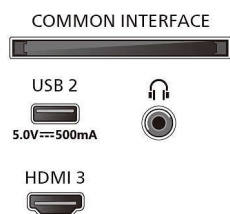

### Abmessungen

- Abstand zwischen 2 Stäben: 737 mm
- Kompatible Wandhalterung: 200 x 300 mm

AMBILIGHT tv

4K UltraHD

TITAN OS

Dolby Atmos

Ready for gaming

## Connections

Side

Bottom

Ausstellungsdatum  
2024-05-10

Version: 1.1.1

EAN: 87 18863 04153 6

© 2024 Koninklijke Philips N.V.  
Alle Rechte vorbehalten.

Technische Daten können ohne vorherige Ankündigung geändert werden. Die Marken sind Eigentum von Koninklijke Philips N.V. oder der jeweiligen Firmen.