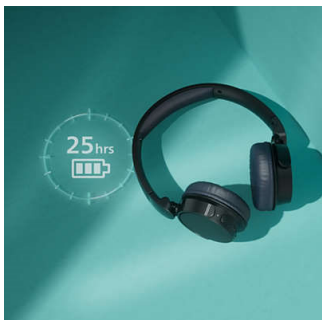

Až 25 hodin přehrávání

Díky výdrži, která pokryje až 25 hodin přehrávání vám tato bezdrátová sluchátka vystačí na spoustu

playlistů. Prostřednictvím rozhraní USB-C se plně dobijí za pouhé 2 hodiny, zatímco 15minutové rychlodobití vám zajistí dostatek energie na další hodinu přehrávání.

Spolehlivé připojení Bluetooth

Pokročilé připojení Bluetooth zajistí stabilnější připojení, plynulé streamování a možnost připojit se ke dvěma zařízením Bluetooth současně (iOS či Android). Poslouchajte bez vyrušení svůj playlist nebo podcast, a to beze změn zvuku.

Jasný zvuk hovoru

Váš hlas bude během hovoru křišťálově čistý. Speciální mikrofon zachytí váš hlas, zatímco algoritmus potlačení hluku ztiší zvuky v pozadí.

Kompaktní sklopné provedení

Vezměte si je všude s sebou! Díky stylovým matným barvám a sklopnému provedení se tato bezdrátová sluchátka na uši hodí opravdu kamkoli. Náušníky lze složit naplocho a vtočit směrem dovnitř, aby se snadno vešly do kapsy nebo tašky.

Praktické multifunkční tlačítko

Praktické multifunkční tlačítko na pravém náušníku umožňuje vyřizovat hovory nebo ovládat přehrávání a hlasitost. A pokud zrovna sledujete videa nebo filmy, můžete pomocí tlačítka napájení aktivovat nastavení nízké latence.

Aplikace Philips Headphones

Pomocí naší doprovodné aplikace můžete snadno aktivovat funkci Dynamic Bass nebo zapnout nastavení nízké latence při sledování videí. K dispozici je také řada přednastavených zvukových stylů: „Hlas“ je například ideální pro podcasty! Už se vám někdy stalo, že jste sluchátka zapomněli vypnout? Nastavte si v aplikaci časovač a sluchátka se vypnou automaticky.

Zvukový podpis Philips

Od hudby až po podcasty – zamilujete si vše, co posloucháte. Tato bezdrátová sluchátka jsou vybavena velkými 32mm reproduktory vyladěnými na kvalitu značkového zvuku společnosti Philips. Ať už vás baví cokoli, užijete si příjemný a přirozený zvuk s hlubokými basy.

Výkonný 32mm neodymový reproduktor

Výkonné 32mm neodymové reproduktory

Stylové matné odstíny

Stylové matné odstíny

15minutové rychlodobití

15minutové rychlodobití zajistí další hodinu přehrávání

TAH3209BK/00

Specifikace

Zvuk

- Frekvenční rozsah: 20–20 000 Hz
- Průměr reproduktoru: 32 mm
- Impedance: 32 ohmů
- Maximální příkon: 20 mW
- Citlivost: 112 dB (1 kHz)
- Typ reproduktoru: Dynamický

Možnosti připojení

- Verze Bluetooth: 5.3
- Profily Bluetooth: A2DP, AVRCP, HFP
- Maximální dosah: Až 10 m
- Vícebodové připojení

Vnější obal

- Počet spotřebitelských balení: 3
- GTIN: 1 48 95229 13971 5

Pohodlí

- Typ ovládání: Tlačítkový panel

Napájení

- Nabíjecí
- Počet baterií: 1 ks
- Doba přehrávání hudby: 25 hodin
- Doba nabíjení: 2 hodin
- Rychlé nabíjení: 15 mins for 1 hr
- Typ baterie (sluchátka): Lithium-polymerová (vestavěná)

Rozměry balení

- Typ balení: Karton
- Typ umístění poličky: Zavěšení
- Počet zahrnutých výrobků: 1
- EAN: 48 95229 13971 8

Příslušenství

- Stručný návod
- Nabíjecí kabel: Kabel USB-C, 200 mm

Design