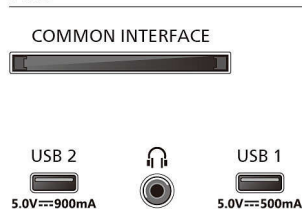

Podporované HDMI video funkcie

- Hranie: ALLM, HDMI VRR, AMD FreeSync Premium
- HDR: HLG, HDR10, Kompatibilný s formátom HDR10+

Energetická karta EÚ

- Energetická trieda pre SDR: F
- Energetická trieda pre HDR: G
- Spotreba energie v režime vypnutia: n.a.
- Pohotovostný režim pripojený k sieti: 2,0 W
- Použitá panelová technológia: LED LCD

Príkon

- Napájanie zo siete: AC 220 – 240 V, 50/60 Hz
- Spotr. energie v pohotovostnom stave: menej ako 0,3 W
- Funkcie úspory energie: Časovač automatického vypnutia, Vypnutie obrazu (pre rádio), Režim Eko, Svetelný snímač

Príslušenstvo

- Dodávané príslušenstvo: Diaľkové ovládanie, Dve batérie AAA, Podstavec na stôl, Sieťový napájací kábel, Rýchla užívateľská príručka, Brožúrka s právnymi a bezpečnostnými informáciami

Dizajn

- Farby TV: Antracitový sivý rám
- Konštrukcia stojana: Saténový chrómový stojan

Rozmery

- Vzdialenosť medzi 2 stojanmi: 475 mm
- Kompatibilné s nástennými držiakmi: 200 x 300 mm

Connections

Side