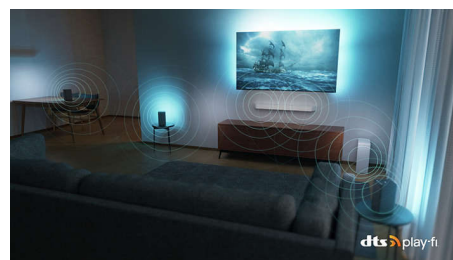

Kompatibilné so systémom DTS Play-Fi

Hneď po vybalení získate skvelý a čistý zvuk televízora. Ak chcete viac, bezdrôtový domáci systém Philips s technológiou DTS Play-Fi vám umožní pripojiť sa ku kompatibilným soundbarom a bezdrôtovým reproduktorom v celom dome v priebehu niekoľkých sekúnd. Môžete dokonca vytvoriť systém priestorového zvuku domáceho kina s použitím televízora ako centrálného reproduktora.

Zvuk vo vašej domácnosti bez problémov

Skvelý zvuk televízora. A jednoduché prídanie soundbaru alebo reproduktorov.

AMBILIGHT tv

Perfect Picture Engine

TITAN OS

Dolby Vision-Atmos

AMD FreeSync Premium

amazon alexa built-in