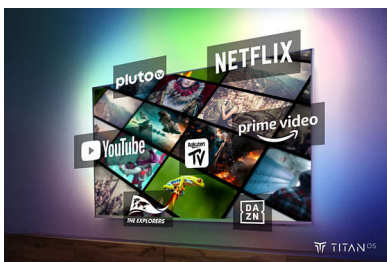

#### Pripravte sa na obsah, ktoré máte radi.

- Obraz a zvuk ako v kine. Dolby Vision a Dolby Atmos.
- Mimoriadne ostrý obraz. Žiarivé zobrazenie.
- Hra začína! 120 Hz, mimoriadne nízke vstupné oneskorenie, VRR, FreeSync.

### Inteligentná platforma TITAN OS

S našou platformou TITAN OS pre inteligentné televízory môžete rýchlo a jednoducho nájsť to, čo máte radi. Páči sa vám nejaký seriál? V sledovaní môžete

pokračovať priamo z domovskej obrazovky. Ak hľadáte niečo nové, môžete si prezerať kategórie, ako napríklad akčné alebo dramatické seriály, a zobrazit' návrhy z najlepších streamovacích služieb – všetko na jednom mieste.