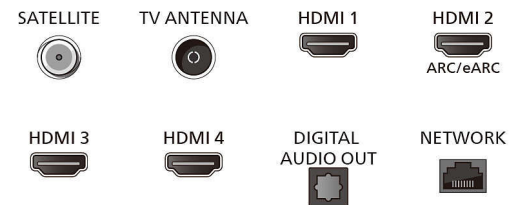

Televízor s funkciou Ambilight a rozlíšením 4K

126 cm (50") televízor AMBILIGHT Technológia P5 Perfect Picture Engine, Inteligentná platforma Titan OS, Dolby Vision a Atmos

50PUS8949/12

Technické údaje

Ambilight

- Ambilight - vlastnosti: Prispôsobujúce sa farbe steny, Režim osvetlenia obývačky, Hudba Ambilight, AmbiSleep, Budík so simuláciou východu slnka, Animácia Ambilight FTI
- Verzia Ambilight: 3-stranný

Obraz/Displej

- Diagonálny rozmer obrazovky (v palcoch): 50 palec

- Diagonálny rozmer obrazovky (metrický): 126 cm
- Displej: 4K Ultra HD LED
- Rozlíšenie panela: 3840 x 2160
- Obrazový engine: Technológia P5 Perfect Picture Engine

Vstupné rozlíšenie displeja

- Rozlíšenie, obnovovacia frekvencia: 576p – -50Hz, 640 x 480 – -60Hz, 720p – -50Hz, 60Hz, 1 920 x 1 080p – 24/25/30/50/60/100/120/144 Hz,

- 2 560 x 1 440 – 60/120/144 Hz,
- 3 840 x 2 160p – 24/25/30/50/60/100/120/144 Hz

Tuner/Príjem/Vysielanie

- Digitálna TV: DVB-T/T2/T2-HD/C/S/S2
- Sprievodca TV programom*: 8-dňový elektr. sprievodca programom
- Indikátor sily signálu
- Teletext: 1 000-stránkový Hypertext
- Podpora HEVC

Connections

Side

Bottom