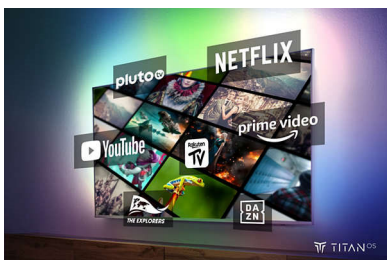

### Pripravte sa na obsah, ktoré máte radi.

- Obraz a zvuk ako v kine. Dolby Vision a Dolby Atmos.
- Mimoriadne ostrý obraz. Žiarivé zobrazenie.
- Hra začína! 144 Hz\*, mimoriadne nízke vstupné oneskorenie, VRR, FreeSync.

### Inteligentná platforma TITAN OS

S našou platformou TITAN OS pre inteligentné televízory môžete rýchlo a jednoducho nájsť to, čo máte radi. Páči sa

vám nejaký seriál? V sledovaní môžete pokračovať priamo z domovskej obrazovky. Ak hľadáte niečo nové, môžete si prezerať kategórie, ako napríklad akčné alebo dramatické seriály, a zobrazit' návrhy z najlepších streamovacích služieb – všetko na jednom mieste.