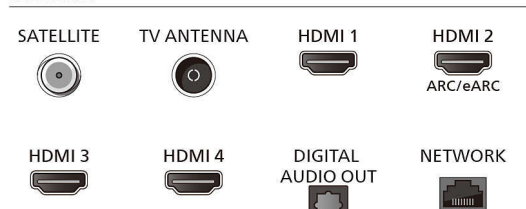

Bottom

Dátum vydania
2024-03-14

Verzia: 1.1.1

EAN: 87 18863 04169 7

© 2024 Koninklijke Philips N.V.
Všetky práva vyhradené.

Autor si vyhradzuje právo zmeny špecifikácií bez oznámenia. Ochranné známky sú majetkom Koninklijke Philips N.V. alebo ich príslušných vlastníkov.

www.philips.com

* Olovo sa nachádza iba v určitých súčiastkach alebo komponentoch tohto televízora, pri ktorých podľa existujúcich výnimiek smernice RoHS neexistujú v rámci technológie žiadne alternatívy.

* Televízor podporuje príjem signálu DVB voľne prístupného vysielania. Špecifickí operátori DVB nemusia byť podporovaní. Aktuálny zoznam nájdete v časti Najčastejšie otázky na stránke podpory výrobkov spoločnosti Philips. Niektorí operátori vyžadujú podmienený prístup a registráciu. Ďalšie informácie získate u svojho operátora.

* Dostupnosť aplikácie Smart TV sa líši v závislosti od modelu televízora a krajiny. Bližšie informácie nájdete na adrese: www.philips.com/smarttv

* Aplikácia Philips TV Remote a príslušné funkcie sa líšia v závislosti od modelu televízora, operátora a krajiny, ako aj od modelu a operačného systému inteligentných zariadení. Podrobnosti nájdete na adrese: www.philips.com/TVRemoteapp

* Funkcia elektronického sprievodcu programom a zobrazenie plánovaných programov (maximálne 8 dní) závisí od konkrétnej krajiny a operátora.

* Vyžaduje sa predplatné služby Netflix. Podlieha podmienkam, ktoré nájdete na adrese <https://www.netflix.com>

* Služba Amazon Prime je dostupná vo vybraných jazykoch a krajinách.

* Amazon, Alexa a všetky súvisiace logá a obchodné značky spoločnosti Amazon.com, Inc. a jej dcérskych spoločností. Amazon Alexa je k dispozícii vo vybraných jazykoch a krajinách.

* Tlačidlo mediálnych služieb obsahu Over-the-top na diaľkovom ovládači sa bude v jednotlivých krajinách líšiť. Pozrite si skutočný produkt v balení.

* Asistent Google je k dispozícii v rôznych jazykoch a krajinách podľa typu produktu.

* Dostupnosť a funkčnosť služieb hlasového ovládania sa líši v závislosti od krajiny a jazyka. Najnovšie informácie získate od nášho oddelenia starostlivosti o zákazníkov.