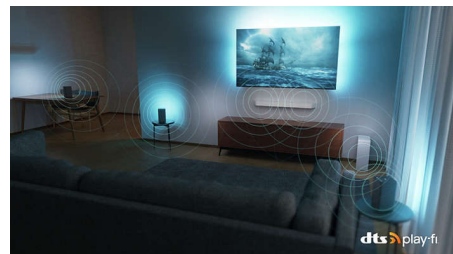

Kompatibilné so systémom DTS Play-Fi

Hneď po vybalení získate skvelý a čistý zvuk televízora. Ak chcete viac, bezdrôtový domáci systém Philips s technológiou DTS Play-Fi vám umožní pripojiť sa ku kompatibilným soundbarom a bezdrôtovým reproduktorm v celom dome v priebehu niekoľkých sekúnd. Môžete dokonca vytvoriť systém priestorového zvuku domáceho kina s použitím televízora ako centrálného reproduktora.

AMBILIGHT tv

Perfect Picture Engine

TITAN OS

Dolby Vision-Atmos

AMD FreeSync Premium

amazon alexa | built-in