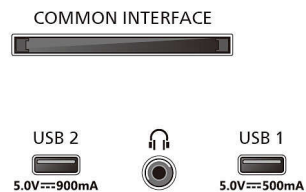

Televízor s funkciou Ambilight a rozlíšením 4K

126 cm (50") televízor AMBILIGHT Technológia P5 Perfect Picture Engine, Inteligentná platforma Titan OS, Dolby Vision a Atmos

50PUS8949/12

Technické údaje

Ambilight

- Ambilight - vlastnosti: Prispôsobujúce sa farbe steny, Režim osvetlenia obývačky, Hudba Ambilight, AmbiSleep, Budík so simuláciou východu slnka, Animácia Ambilight FTI
- Verzia Ambilight: 3-stranný

Obraz/Displej

- Diagonálny rozmer obrazovky (v palcoch): 50 palec

- Diagonálny rozmer obrazovky (metrický): 126 cm
- Displej: 4K Ultra HD LED
- Rozlíšenie panela: 3840 x 2160
- Obrazový engine: Technológia P5 Perfect Picture Engine

Vstupné rozlíšenie displeja

- Rozlíšenie, obnovovacia frekvencia: 576p – -50Hz, 640 x 480 – -60Hz, 720p – -50Hz, 60Hz, 1 920 x 1 080p – 24/25/30/50/60/100/120/144 Hz,

- 2 560 x 1 440 – 60/120/144 Hz,
- 3 840 x 2 160p – 24/25/30/50/60/100/120/144 Hz

Tuner/Príjem/Vysielanie

- Digitálna TV: DVB-T/T2/T2-HD/C/S/S2
- Sprievodca TV programom*: 8-dňový elektr. sprievodca programom
- Indikátor sily signálu
- Teletext: 1 000-stránkový Hypertext
- Podpora HEVC

Connections

Side