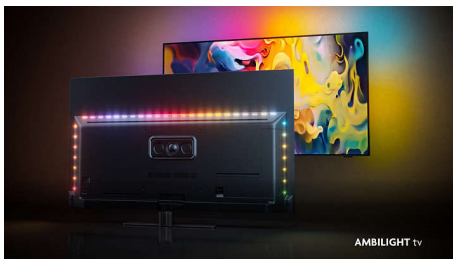

Televízor s funkciou Ambilight a rozlíšením 4K
126 cm (50") televízor AMBILIGHT Technológia P5 Perfect Picture Engine, Inteligentná platforma Titan OS, Dolby Vision a Atmos

Hlavné prvky

Televízor s funkciou Ambilight

Televízory s funkciou Ambilight sú jediné televízory s integrovanými LED svetlami na zadnej strane, ktoré reagujú na to, čo sledujete, a ponoria vás do vyžarovania farebného svetla. Zmení všetko: televízor sa bude zdať väčší a vtiahne vás hlbšie do obľúbených športov, filmov, hudby a hier.