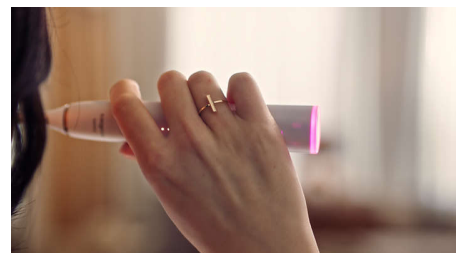

Prestige reisetui met USB

Het stijlvolle en compacte reisetui past handig in elke tas voor zorgeloos gemak, ook wanneer u van huis gaat. De duurzame hoes heeft een zachte afwerking. Voor extra gebruiksgemak is het etui bovendien voorzien van een geïntegreerde USB-C-poort en een USB-oplaadkabel, zodat u de tandenborstel eenvoudig kunt opladen zonder deze uit het etui te halen.

Bewezen sonisch poetsen

Verwijder tandplak met onze sonische tandenborstel - onze standaard op het gebied van effectieve en zachte reiniging. Met 62.000 borstelbewegingen per minuut wordt uw tandpasta en vloeistof tussen de tanden door gestuwd, en reinigt u zelfs moeilijk bereikbare plaatsen. Daardoor voelt uw mond uitzonderlijk fris en schoon aan.

Realtime feedback

U merkt misschien niet wanneer u te hard poetst of begint te schrobben, maar uw tandenborstel wel. De lichtring aan het einde van het handvat herinnert u eraan om minder druk te zetten of te stoppen met schrobben.