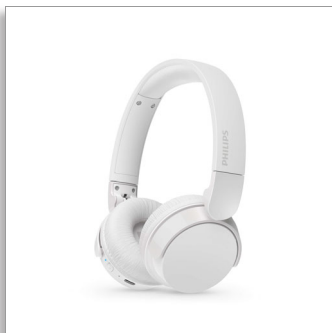

Philips 4000 series
Bezdrátová sluchátka na uši

Lehká sluchátka na uši

Přirozený zvuk. Dynamické basy
Až 55 hodin přehrávání
Jasný zvuk hovorů

TAH4209WT

Lehká, pohodlná, skládací a přitom hrají celé dny!

Díky až 55 hodinám přehrávání vám budou mezi jednotlivými nabitími tato bezdrátová sluchátka přes uši přinášet štěstí celé dny. Získáte skvělý zvuk, funkci Dynamic Bass pro hlubší basy i při nízké hlasitosti a při sledování videí můžete zapnout nastavení s nízkou latencí.

Rozměry výrobku

- Výška: 15.5 cm
- Šířka: 17.6 cm
- Hloubka: 4.25 cm
- Hmotnost: 0.160 kg

Příslušenství

- Stručný návod
- Nabíjecí kabel: Kabel USB-C, 200 mm

Design

- Barva: Hedvábně bílá
- Způsob nošení: Sluchátkový oblouk
- Sklopný design: Plochý/vnitřní
- Materiál náušníků: Umělá kůže
- Padnou do uší: Na uši
- Typ náušníku: Uzavřená konstrukce