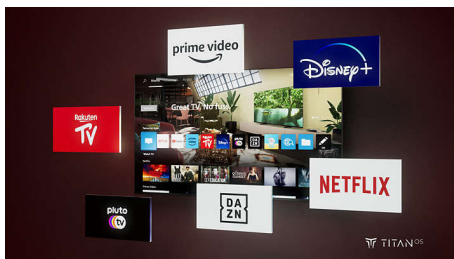

Inteligentná platforma TITAN OS

S našou platformou TITAN OS pre inteligentné televízory môžete rýchlo a jednoducho nájsť to, čo máte radi. Páči sa vám nejaký seriál? V sledovaní môžete pokračovať priamo z domovskej obrazovky. Ak hľadáte niečo nové, môžete si prezerat'

kategórie, ako napríklad akčné alebo dramatické seriály, a zobrazit' návrhy z najlepších streamovacích služieb – všetko na jednom mieste.

Dolby Atmos

Funkcia Dolby Atmos vás vtiahne hlbšie do deja tým, že zvukové efekty umiestni do priestoru okolo vás a nad вами. Či už ide o lietajúce vesmírne lode nad hlavou alebo tiché kroky, ktoré sa prikrádajú zozadu, budete mať pocit, že ste priamo uprostred akcie.