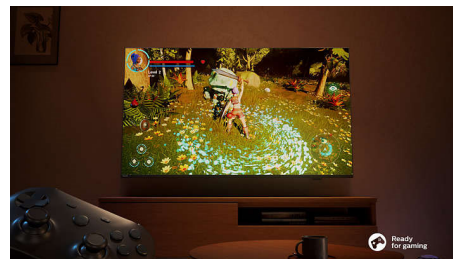

Vynikajúce pre hranie

Vďaka rozhraniu HDMI 2.1 môžete z konzoly dostať to najlepšie.