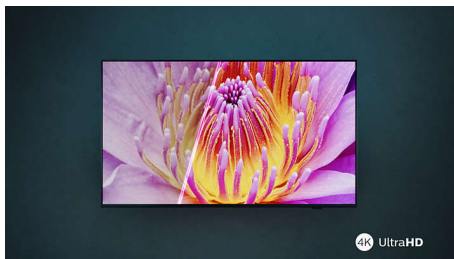

Televízor s rozlíšením 4K
108 cm (43") TV Pixel Precise Ultra HD, Inteligentná platforma Titan OS, Zvuk Dolby Atmos

43PUS7609/12

Hlavné prvky

Mimoriadne ostrý obraz

Zamilujte si všetko, čo sledujete na tomto LED televízore s rozlíšením 4K (UHD) a funkciou Ambilight. Technológia Philips Pixel Precise Ultra HD engine optimalizuje kvalitu zobrazenia a poskytuje mimoriadne ostrý obraz, bohaté farby a plynulý pohyb. Zakaždým získate ten najvyšší komfort sledovania.