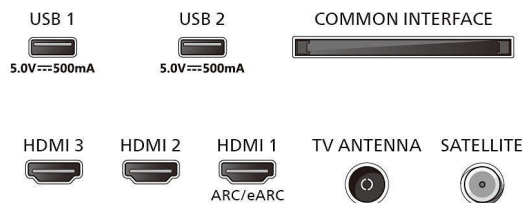

Čisté dialógy, Zvuk s umelou inteligenciou, A.I. (umelá inteligencia) EQ, Vyrovnávanie hlasitosti Dolby, Nočný režim

Pripojiteľnosť

- Počet pripojení HDMI: 3
- Funkcie HDMI: 4K, Audio Return Channel
- EasyLink (HDMI-CEC): Prepojenie cez diaľkové ovládanie, Systémové ovládanie zvuku, Pohotovostný režim systému, Prehrávanie jedným dotykom
- Počet konektorov USB: 2
- Bezdrôtové pripojenie: Wi-Fi 802.11n, 2 x 2, jednopásmové
- HDCP 2.3: Áno na všetkých konektoroch HDMI
- HDMI ARC: Áno, na HDMI1
- Funkcie HDMI 2.1: eARC v HDMI 1, Podpora eARC/VRR/ALLM
- EasyLink 2.0: HDMI-CEC pre TV/SB Philips, Externé nastavenie prostredníctvom používateľského rozhrania TV

Podporované HDMI video funkcie

- Hranie: ALLM, HDMI VRR
- HDR: HLG, HDR10, Kompatibilný s formátom HDR10+

Energetická karta EÚ

- Energetická trieda pre SDR: G
- Energetická trieda pre HDR: G
- Spotreba energie v režime vypnutia: n.a.
- Pohotovostný režim pripojený k sieti: menej ako 0,3 W
- Použitá panelová technológia: LED LCD

Príslušenstvo

- Dodávané príslušenstvo: Diaľkové ovládanie, Dve batérie AAA, Podstavec na stôl, Siet'ový napájací kábel, Rýchla užívateľská príručka, Brožúrka s právnymi a bezpečnostnými informáciami

Dizajn

- Farby TV: Antracitový sivý rám
- Konštrukcia stojana: Čierne nožičky

Rozmery

- Vzdialenosť medzi 2 stojanmi: 754 mm
- Kompatibilné s nástennými držiakmi: 100 x 200 mm

Connections

Side

Rear

Dátum vydania
2024-03-30

Verzia: 1.1.1

EAN: 87 18863 04094 2

© 2024 Koninklijke Philips N.V.
Všetky práva vyhradené.

Autor si vyhradzuje právo zmeny špecifikácií bez oznámenia. Ochranné známky sú majetkom Koninklijke Philips N.V. alebo ich príslušných vlastníkov.

www.philips.com

* Olovo sa nachádza iba v určitých súčiastkach alebo komponentoch tohto televízora, pri ktorých podľa existujúcich výnimiek smernice RoHS neexistujú v rámci technológie žiadne alternatívy.

* Televízor podporuje príjem signálu DVB voľne prístupného vysielania. Špecifickí operátori DVB nemusia byť podporovaní. Aktuálny zoznam nájdete v časti Najčastejšie otázky na stránke podpory výrobkov spoločnosti Philips. Niektorí operátori vyžadujú podmienený prístup a registráciu. Ďalšie informácie získate u svojho operátora.

* Dostupnosť aplikácie Smart TV sa líši v závislosti od modelu televízora a krajiny. Bližšie informácie nájdete na adrese: www.philips.com/smarttv

* Aplikácia Philips TV Remote a príslušné funkcie sa líšia v závislosti od modelu televízora, operátora a krajiny, ako aj od modelu a operačného systému inteligentných zariadení. Podrobnosti nájdete na adrese: www.philips.com/TVRemoteapp

* Funkcia elektronického sprievodcu programom a zobrazenie plánovaných programov (maximálne 8 dní) závisí od konkrétnej krajiny a operátora.

* Vyžaduje sa predplatné služby Netflix. Podlieha podmienkam, ktoré nájdete na adrese <https://www.netflix.com>

* Služba Amazon Prime je dostupná vo vybraných jazykoch a krajinách.

* Amazon, Alexa a všetky súvisiace logá a obchodné značky spoločnosti Amazon.com, Inc. a jej dcérskych spoločností. Amazon Alexa je k dispozícii vo vybraných jazykoch a krajinách.

* Tlačidlo mediálnych služieb obsahuje Over-the-top na diaľkovom ovládači sa bude v jednotlivých krajinách líšiť. Pozrite si skutočný produkt v balení.

* Asistent Google je k dispozícii v rôznych jazykoch a krajinách podľa typu produktu.

* Dostupnosť a funkčnosť služieb hlasového ovládania sa líši v závislosti od krajiny a jazyka.