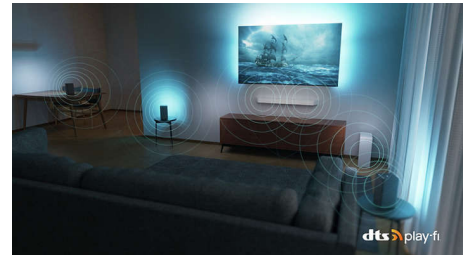

Veikia su „DTS Play-Fi“

Vos išpakavę girdėsite puikų ir aiškų televizoriaus garsą. Panorėje, prie „Philips“ belaidės namų sistemos su „DTS Play-Fi“ akimirksniu prijungsite visuose namuose esančias suderinamas garso kolonėles ir belaidžius garsiakalbius. Naudojami televizorių ir centrinį garsiakalbį net galite sukurti namų kino erdvinio garso sistemą.