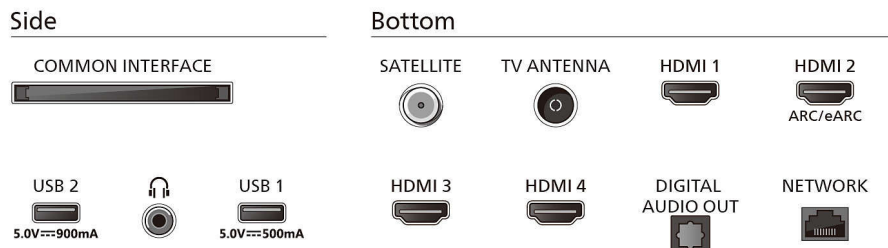

Palaikomos HDMI vaizdo funkcijos

- Žaidimai: ALLM, HDMI KAD, „AMD FreeSync Premium“
- HDR: HLG, HDR10, Suderinama su HDR10+, „Dolby Vision“

ES energijos suvartojimo kortelė

- EPREL registracijos numeriai: 1860378
- SDR energinė klasė: G
- Įjungto režimo SDR energijos poreikis: 54 kWh/1000 h
- HDR energinė klasė: G
- Įjungto režimo HDR energijos poreikis: 142 kWh/1000 h
- Elektros energijos suvartojimas veikiant išjungties režimu: Netaikoma

43PUS8919/12

- Tinklo budėjimo režimas: 2,0 W
- Naudojama ekrano technologija: LED LCD

Maitinimas

- Elektros energija: KS 220–240 V 50 / 60 Hz
- Elektros energijos suvartojimas veikiant budėjimo režimu: mažiau nei 0,3 W
- Energijos taupymo funkcijos: Automatinio išsijungimo laikmatis, Išjungti paveikslėlius (radijas), Eko režimas, Šviesos jutiklis

Priedai

- Pridedami priedai: Nuotolinis valdymas, 2 x AAA baterijos, Stalnis stovas, Maitinimo laidas, Greito naudojimosi vadovas, Saugos instrukcijos ir teisinė informacija

Konstrukcija

- Televizoriaus spalvos: Antracito pilkos spalvos rėmelis
- Stovo dizainas: Antracito pilkos spalvos rėmas

Matmenys

- Atstumas tarp 2 stovų: 375 mm
- Galima naudoti sieninį kronšteiną: 100 x 200 mm
- Televizorius be stovo (P x A x G): 963 x 567 x 77 mm
- Televizorius su stovu (P x A x G): 963 x 630 x 237 mm

Connections

Išleidimo data 2024-03-19

Versija: 1.1.1

EAN: 87 18863 04161 1

© 2024 „Koninklijke Philips N.V.“
Visos teisės saugomos.

Specifikacijos gali būti keičiamos be įspėjimo. Prekių ženklai yra „Koninklijke Philips N.V.“ ar jų atitinkamų savininkų nuosavybė.

www.philips.com

* Šio televizoriaus tam tikrų detalių sudėtyje, kur technologijos nesūdo jokių alternatyvų pagal galiojančios Pavojaingų medžiagų direktyvos išimties sąlygas, yra švino.

* Televizorius palaiko DVB „nemokamas transliacijas“. Gali būti nepalaikomi tam tikri DVB operatoriai. Naujausią sąrašą galima rasti internetinėse „Philips“ palaikymo svetainės DUK skyrelyje. Kai kurie operatoriai reikalauja sąlyginės priemonės ir prenumeratos. Dėl papildomos informacijos kreipkitės į savo operatorių.

* „Smart TV“ programos pasiūla priklauso nuo televizoriaus modelio ir šalies. Daugiau informacijos rasite apsilankę www.philips.com/smarttv.

* „Philips“ televizoriaus nuotolinio valdymo programa ir susijusios funkcijos kiekviename televizoriaus modelyje ir šalyje skiriasi, taip pat priklauso nuo operatoriaus, išmaniojo įrenginio modelio ir OS. Daugiau informacijos rasite apsilankę www.philips.com/TVRemoteapp.

* EPG ir realus programų rodymas (iki 8 dienų) priklauso nuo šalies ir transliuotojo.

* Reikalinga „Netflix“ prenumerata. Priklauso nuo sąlygų, pateiktų <https://www.netflix.com>

* „Amazon Prime“ veikia su pasirinktomis kalbomis ir šalimis.

* „Amazon“, „Alexa“ ir visi susiję logotipai yra „Amazon.com, Inc.“ ir jos dukterinių įmonių prekių ženklai. „Amazon Alexa“ veikia su pasirinktomis kalbomis ir pasirinktose šalyse.

* Nuotolinio valdymo pulto daugialypės terpės paslaugų mygtukas skirtingose šalyse skirsis. Žr. tikrąjį gaminį dėžutėje.

* „Google Assistant“ pasiekiamas įvairiomis kalbomis ir skirtingomis produktų tipų šalimis.

* Valdymo balsu paslaugų prieinamumas ir funkcionalumas priklauso nuo šalies ir kalbos. Norėdami sužinoti naujausią informaciją, susisiekiame su mūsų klientų aptarnavimo tarnyba.