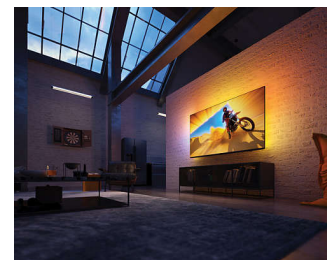

Udržateľné materiály

Kovový stojan Xtra vyzerá elegantne a funkciu Ambilight môžete použiť ako okamžité náladové osvetlenie pri vypnutých obrazovkách. Diaľkový ovládač televízora využíva recyklovaný plast, náš obal používa recyklovaný kartón s certifikátom FSC a letáky sú vytlačené na recyklovanom papieri.