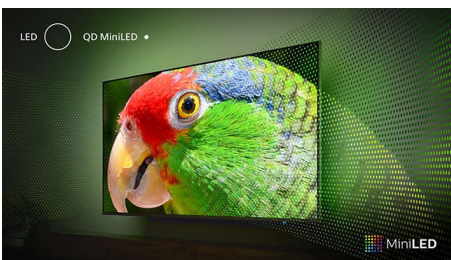

Quantum Dot Mini-LED

Výraznejšie farby. Ostrejšia biela. Hlbšia čierna. Technológia Xtras Quantum Dot Mini-LED

poskytuje jasný, detailný obraz s ostrým kontrastom. Uvidíte viac farieb ako kedykoľvek predtým a tento televízor Ambilight je kompatibilný so všetkými hlavnými formátmi HDR, takže získate viac detailov aj v tmavých a svetlých oblastiach.