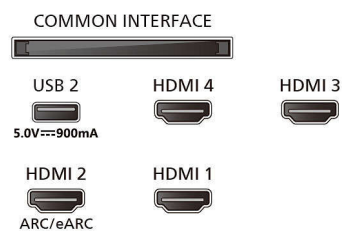

Televízor 4K QD MiniLED s funkciou Ambilight
139 cm (55") televízor AMBILIGHT Technológia P5 Perfect Picture Engine, Inteligentná platforma TITAN OS, Dolby Vision a Dolby Atmos

55PML9019/12

Technické údaje

Ambilight

- Ambilight - vlastnosti: Prispôsobujúce sa farbe steny, Režim osvetlenia obývacej izby, Hudba Ambilight, AmbiSleep, Budík so simuláciou východu slnka, funguje s bezdrôtovými domácimi reproduktormi Philips, Animácia Ambilight FTI
- Verzia Ambilight: 3-stranný

Obraz/Displej

- Diagonálny rozmer obrazovky (v palcoch):

55 palec

- Diagonálny rozmer obrazovky (metrický): 139 cm
- Displej: MiniLED 4K UHD
- Rozlíšenie panela: 3840 x 2160
- Prirodzená obnovovacia frekvencia: 120 Hz
- Obrazový engine: Technológia P5 Perfect Picture Engine

Vstupné rozlíšenie displeja

- Rozlíšenie, obnovovacia frekvencia: 576p – -50Hz,

640 x 480 – -60Hz, 720p – -50Hz, 60Hz,
1 920 x 1 080p – 24/25/30/50/60/100/120/144 Hz,
2 560 x 1 440 – 60/120/144 Hz,
3 840 x 2 160p – 24/25/30/50/60/100/120/144 Hz

Tuner/Príjem/Vysielanie

- Digitálna TV: DVB-T/T2/T2-HD/C/S/S2
- Sprievodca TV programom*: 8-dňový elektr. sprievodca programom
- Teletext: 1 000-stránkový Hypertext

Connections

Side