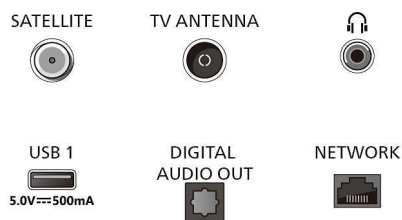

Tuner/Príjem/Vysielanie

- Digitálna TV: DVB-T/T2/T2-HD/C/S/S2
- Sprievodca TV programom*: 8-dňový elektr. sprievodca programom
- Teletext: 1 000-stránkový Hypertext

Connections

Side

Bottom

Televízor 4K QD MiniLED s funkciou Ambilight
139 cm (55") televízor AMBILIGHT Technológia P5 Perfect Picture Engine, Inteligentná platforma TITAN OS, Dolby Vision a Dolby Atmos