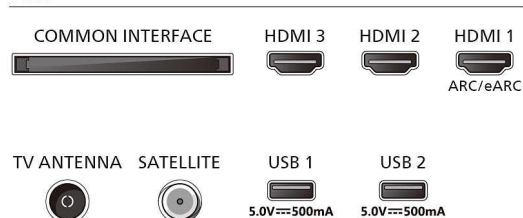

Podporované HDMI video funkcie

- Hranie: ALLM, HDMI VRR
- HDR: HLG, HDR10, Kompatibilný s formátom HDR10+

Energetická karta EÚ

- Registračné číslo EPREL: 1928001
- Energetická trieda pre SDR: E
- Energetické nároky režimu prevádzky pre SDR: 105 Kwh/1000 h
- Energetická trieda pre HDR: G
- Príkon v režime zapnutia pre HDR: 286 Kwh/1000 h
- Spotreba energie v režime vypnutia: n.a.
- Pohotovostný režim pripojený k sieti: 2,0 W
- Použitá panelová technológia: LED LCD

Príkon

- Napájanie zo siete: AC 220 – 240 V, 50/60 Hz
- Spotr. energie v pohotovostnom stave: menej ako

0,5 W

- Funkcie úspory energie: Časovač automatického vypnutia, Vypnutie obrazu (pre rádio), Režim Eko, Svetelný snímač

Príslušenstvo

- Dodávané príslušenstvo: Diaľkové ovládanie, Dve batérie AAA, Podstavec na stôl, Sieťový napájací kábel, Rýchla užívateľská príručka, Brožúrka s právnymi a bezpečnostnými informáciami

Dizajn

- Farby TV: Čierny matný rám
- Konštrukcia stojana: Čierne oblúkové stojany

Rozmery

- Vzdialenosť medzi 2 stojanmi: 1315 mm
- Kompatibilné s nástennými držiakmi: 600 x 400 mm
- Televízor bez stojana (Š x V x H): 1668 x 964 x 84 mm
- Televízor so stojanom (Š x V x H): 1668 x 1045 x 333 mm
- Kartónov balenie (Š x V x H): 1790 x 1185 x 203 mm
- Hmotnosť televízora bez stojana: 28,3 kg
- Hmotnosť televízora so stojanom: 27,9 kg
- Hmotnosť vrátane balenia: 38,4 kg

Connections

Side

Rear

Dátum vydania
2024-03-30

Verzia: 2.2.1

© 2024 Koninklijke Philips N.V.
Všetky práva vyhradené.

Autor si vyhradzuje právo zmeny špecifikácií bez oznámenia. Ochranné známky sú majetkom Koninklijke Philips N.V. alebo ich príslušných vlastníkov.

www.philips.com

* Olovo sa nachádza iba v určitých súčiastkach alebo komponentoch tohto televízora, pri ktorých podľa existujúcich výnimiek smernice RoHS neexistujú v rámci technológie žiadne alternatívy.

* Televízor podporuje príjem signálu DVB voľne prístupného vysielania. Špecifickí operátori DVB nemusia byť podporovaní. Aktuálny zoznam nájdete v časti Najčastejšie otázky na stránke podpory výrobkov spoločnosti Philips. Niektorí operátori vyžadujú podmienený prístup a registráciu. Ďalšie informácie získate u svojho operátora.

* Dostupnosť aplikácie Smart TV sa líši v závislosti od modelu televízora a krajiny. Bližšie informácie nájdete na adrese: www.philips.com/smarttv

* Aplikácia Philips TV Remote a príslušné funkcie sa líšia v závislosti od modelu televízora, operátora a krajiny, ako aj od modelu a operačného systému inteligentných zariadení. Podrobnosti nájdete na adrese: www.philips.com/TVRemoteapp

* Funkcia elektronického sprievodcu programom a zobrazenie plánovaných programov (maximálne 8 dní) závisí od konkrétnej krajiny a operátora.

* Vyžaduje sa predplatné služby Netflix. Podlieha podmienkam, ktoré nájdete na adrese <https://www.netflix.com>

* Služba Amazon Prime je dostupná vo vybraných jazykoch a krajinách.

* Amazon, Alexa a všetky súvisiace logá a obchodné značky spoločnosti Amazon.com, Inc. a jej dcérskych spoločností. Amazon Alexa je k dispozícii vo vybraných jazykoch a krajinách.

* Tlačidlo mediálnych služieb obsahuje Over-the-top na diaľkovom ovládači sa bude v jednotlivých krajinách líšiť. Pozrite si skutočný produkt v balení.

* Asistent Google je k dispozícii v rôznych jazykoch a krajinách podľa typu produktu.

* Dostupnosť a funkčnosť služieb hlasového ovládania sa líši v závislosti od krajiny a jazyka.