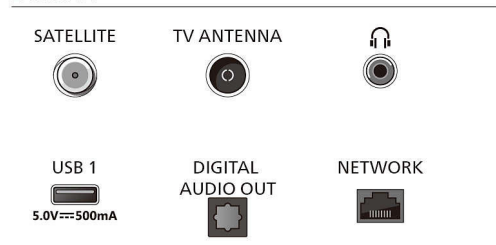

Bottom

Dátum vydania
2024-10-15

Verzia: 6.6.1

EAN: 87 18863 04195 6

© 2024 Koninklijke Philips N.V.
Všetky práva vyhradené.

Autor si vyhradzuje právo zmeny špecifikácií bez oznámenia. Ochranné známky sú majetkom Koninklijke Philips N.V. alebo ich príslušných vlastníkov.

www.philips.com

* Olovo sa nachádza iba v určitých súčiastkach alebo komponentoch tohto televízora, pri ktorých podľa existujúcich výnimiek smernice RoHS neexistujú v rámci technológie žiadne alternatívy.

* Televízor podporuje príjem signálu DVB voľne prístupného vysielania. Špecifickí operátori DVB nemusia byť podporovaní. Aktuálny zoznam nájdete v časti Najčastejšie otázky na stránke podpory výrobkov spoločnosti Philips. Niektorí operátori vyžadujú podmienený prístup a registráciu. Ďalšie informácie získate u svojho operátora.

* Dostupnosť aplikácie Smart TV sa líši v závislosti od modelu televízora a krajiny. Bližšie informácie nájdete na adrese: www.philips.com/smarty

* Aplikácia Philips TV Remote a príslušné funkcie sa líšia v závislosti od modelu televízora, operátora a krajiny, ako aj od modelu a operačného systému inteligentných zariadení. Podrobnosti nájdete na adrese: www.philips.com/TVRemoteapp

* Funkcia elektronického spievodcu programom (maximálne 8 dní) závisí od konkrétnej krajiny a operátora.

* Vyžaduje sa predplatné služby Netflix. Podlieha podmienkam, ktoré nájdete na adrese <https://www.netflix.com>

* Služba Amazon Prime je dostupná vo vybraných jazykoch a krajinách.

* Tlačidlo mediálnych služieb obsahu Over-the-top na diaľkovom ovládači sa bude v jednotlivých krajinách líšiť. Pozrite si skutočný produkt v balení.

* Asistent Google je k dispozícii v rôznych jazykoch a krajinách podľa typu produktu.

* Dostupnosť a funkčnosť služieb hlasového ovládania sa líši v závislosti od krajiny a jazyka.

* Služba aplikácie HBO Max bude k dispozícii do augusta 2024.

* Matter/Control4: táto funkcia bude k dispozícii v roku 2024 prostredníctvom aktualizácie softvéru.