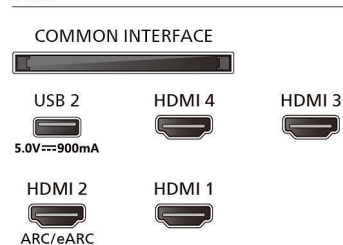

Connections

Side