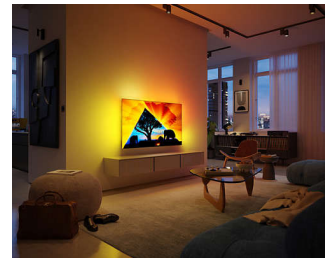

Udržateľné materiály

Tento televízor má leštené kovové nožičky a pri vypnutej obrazovke môžete použiť funkciu Ambilight ako okamžité náladové osvetlenie. Diaľkový ovládač televízora sa dobíja bezdrôtovo a je vyrobený z recyklovaného plastu. Naš obal je vyrobený z recyklovaného lepenky s certifikátom FSC a letáky sú vytlačené na recyklovanom papieri.

AMBILIGHT tv

P AI Intelligent Picture Engine

OLED

AMD FreeSync Premium

Dolby Vision-Atmos

dts play-fi

amazon alexa built-in