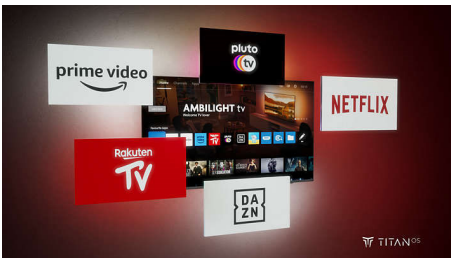

Inteligentná platforma TITAN OS

S našou platformou TITAN OS pre inteligentné televízory môžete rýchlo

a jednoducho nájsť to, čo máte radi. Páči sa vám nejaký seriál? V sledovaní môžete pokračovať priamo z domovskej obrazovky. Ak hľadáte niečo nové, môžete si prezerať kategórie, ako napríklad akčné alebo dramatické seriály, a zobrazit' návrhy z najlepších streamovacích služieb – všetko na jednom mieste.