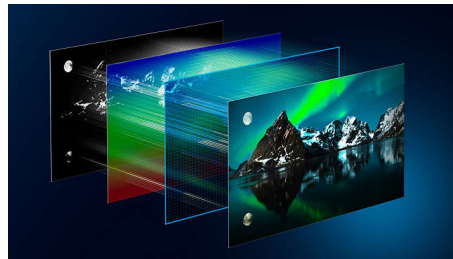

OLED televízor s funkciou Ambilight

Realistický obraz vášho OLED televízora s funkciou Ambilight a rozlíšením 4K (UHD) vždy vyzerá úžasne. Čierna je vždy čierna, nie šedá, a vidíte každý detail v tmavých aj svetlých častiach obrazu. Podporuje všetky hlavné HDR formáty – pocítite každú scénu v plnej sile.