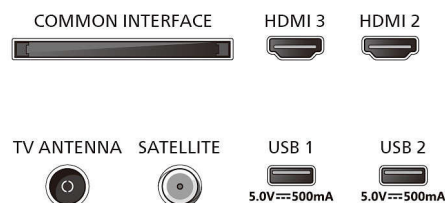

Pripojiteľnosť

- Počet pripojení HDMI: 3
- Funkcie HDMI: 4K, Audio Return Channel
- EasyLink (HDMI-CEC): Prepojenie cez diaľkové ovládanie, Systémové ovládanie zvuku, Pohotovostný režim systému, Prehrávanie jedným dotykom
- Počet konektorov USB: 2
- Bezdrôtové pripojenie: Wi-Fi 802.11n, 2 x 2, jednopásmové
- HDCP 2.3: Áno na všetkých konektoroch HDMI
- HDMI ARC: Áno, na HDMI1
- Funkcie HDMI 2.1: eARC v HDMI 1, Podpora eARC/VRR/ALLM
- EasyLink 2,0: HDMI-CEC pre TV/SB Philips, Externé nastavenie prostredníctvom používateľského rozhrania TV

Podporované HDMI video funkcie

- Hranie: ALLM, HDMI VRR
- HDR: HLG, HDR10, Kompatibilný s formátom HDR10+

Energetická karta EÚ

- Spotreba energie v režime vypnutia: n.a.
- Pohotovostný režim pripojený k sieti: menej ako 0,3 W
- Použitá panelová technológia: LED LCD

Príslušenstvo

- Dodávané príslušenstvo: Diaľkové ovládanie, Dve batérie AAA, Podstavec na stôl, Sieťový napájací kábel, Rýchla užívateľská príručka, Brožúrka s právnymi a bezpečnostnými informáciami

Dizajn

- Farby TV: Antracitový sivý rám
- Konštrukcia stojana: Čierne nožičky

Connections

Side

Rear

Dátum vydania
2024-03-14

Verzia: 1.1.1

EAN: 87 18863 04097 3

© 2024 Koninklijke Philips N.V.
Všetky práva vyhradené.

Autor si vyhradzuje právo zmeny špecifikácií bez oznámenia. Ochranné známky sú majetkom Koninklijke Philips N.V. alebo ich príslušných vlastníkov.

www.philips.com

* Olovo sa nachádza iba v určitých súčiastkach alebo komponentoch tohto televízora, pri ktorých podľa existujúcich výnimiek smernice RoHS neexistujú v rámci technológie žiadne alternatívy.

* Televízor podporuje príjem signálu DVB voľne prístupného vysielania. Špecifickí operátori DVB nemusia byť podporovaní. Aktuálny zoznam nájdete v časti Najčastejšie otázky na stránke podpory výrobkov spoločnosti Philips. Niektorí operátori vyžadujú podmienený prístup a registráciu. Ďalšie informácie získate u svojho operátora.

* Dostupnosť aplikácie Smart TV sa líši v závislosti od modelu televízora a krajiny. Bližšie informácie nájdete na adrese: www.philips.com/smarttv

* Aplikácia Philips TV Remote a príslušné funkcie sa líšia v závislosti od modelu televízora, operátora a krajiny, ako aj od modelu a operačného systému inteligentných zariadení. Podrobnosti nájdete na adrese: www.philips.com/TVRemoteapp

* Funkcia elektronického sprievodcu programom a zobrazenie plánovaných programov (maximálne 8 dní) závisí od konkrétnej krajiny a operátora.

* Vyžaduje sa predplatné služby Netflix. Podlieha podmienkam, ktoré nájdete na adrese <https://www.netflix.com>

* Služba Amazon Prime je dostupná vo vybraných jazykoch a krajinách.

* Amazon, Alexa a všetky súvisiace logá a obchodné značky spoločnosti Amazon.com, Inc. a jej dcérskych spoločností. Amazon Alexa je k dispozícii vo vybraných jazykoch a krajinách.

* Tlačidlo mediálnych služieb obsahu Over-the-top na diaľkovom ovládači sa bude v jednotlivých krajinách líšiť. Pozrite si skutočný produkt v balení.

* Asistent Google je k dispozícii v rôznych jazykoch a krajinách podľa typu produktu.

* Dostupnosť a funkčnosť služieb hlasového ovládania sa líši v závislosti od krajiny a jazyka.