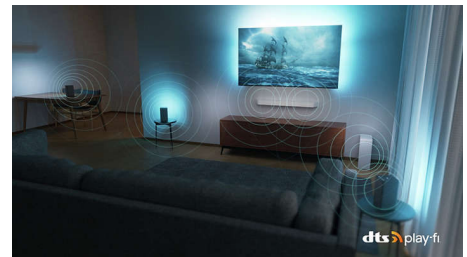

Сумісність із DTS Play-Fi

Ви отримаєте чудовий, чистий звук телевізора відразу після розпакування. Якщо вам потрібно більше, бездротова домашня система Philips із DTS Play-Fi дозволяє за лічені секунди під'єднати сумісні саундбари і бездротові гучномовці по всій оселі. Можна навіть створити систему домашнього кінотеатру з об'ємним звуком, використовуючи телевізор як центральний гучномовець.

Домашня аудіосистема – це легко
Чудовий звук телевізора. Легко додавати саундбари або гучномовці.

AMBILIGHT tv

Perfect Picture Engine

TITAN OS

Dolby Vision-Atmos

AMD FreeSync Premium

amazon alexa | built-in