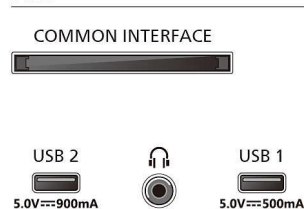

Connections

Side

Bottom

Дата випуску 2024-03-14

Версія: 1.1.1

EAN: 87 18863 04090 4

© 2024 Koninklijke Philips N.V.
Усі права застережено.

Специфікації можуть змінюватися без попередження. Торгові марки є власністю Koninklijke Philips N.V. чи інших відповідних власників.