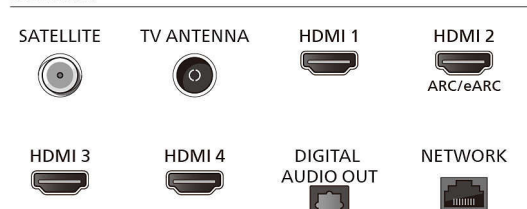

Connections

Side

Bottom

Дата випуску 2024-03-14

Версія: 1.1.1

EAN: 87 18863 04090 4

© 2024 Koninklijke Philips N.V.
Усі права застережено.

Специфікації можуть змінюватися без попередження. Торгові марки є власністю Koninklijke Philips N.V. чи інших відповідних власників.