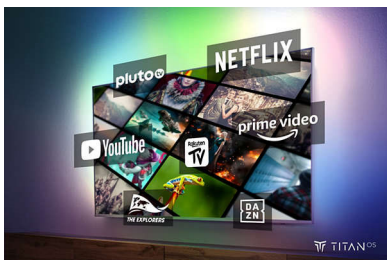

Приготуйтеся насолоджуватися контентом, який вам до смаку.

- Кінематографічне зображення та звук. Dolby Vision та Dolby Atmos.
- Надчітке зображення. Яскравий перегляд.
- Уперед до гри! 120 Гц, наднизька затримки входу, VRR, FreeSync.

PHILIPS

4K телевизор з Ambilight

Телевізор 126 см (50 дюймів) з Ambilight P5 Perfect Picture Engine, Розумна платформа Titan OS, Dolby Vision та Atmos

Основні особливості

Телевізори з Ambilight

Телевізори з Ambilight — це єдині телевізори з вбудованим світлодіодним підсвічуванням позаду екрана, які реагують на те, що ви дивитесь, занурюючи вас в ореол різнобарвного світла. Це все змінює: ваш телевізор здається більшим, і ви глибше занурюєтеся в улюблені спортивні програми, фільми та ігри.

Розумна платформа TITAN OS

Ви швидко знайдете потрібний контент на нашій новій розумній телевізійній платформі TITAN OS. Подобається серіал? Ви можете продовжити перегляд безпосередньо з

домашнього екрана. Якщо ви шукаєте щось нове, то можете переглядати такі жанри, як бойовик або драма, і отримувати пропозиції усіх найкращих потокових сервісів в одному місці.