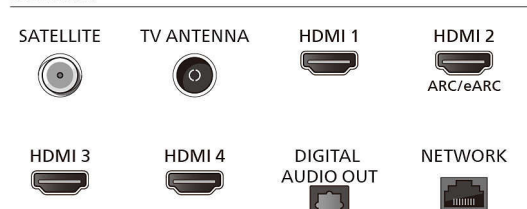

Connections

Side

Bottom

Дата випуску 2024-03-14

Версія: 1.1.1

EAN: 87 18863 04092 8

© 2024 Koninklijke Philips N.V.
Усі права застережено.

Специфікації можуть змінюватися без попередження. Торгові марки є власністю Koninklijke Philips N.V. чи інших відповідних власників.