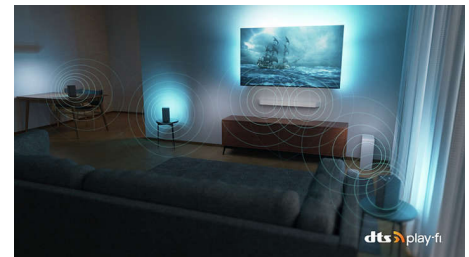

Сумісність із DTS Play-Fi

Ви отримаєте чудовий, чистий звук телевізора відразу після розпакування. Якщо вам потрібно більше, бездротова домашня система Philips із DTS Play-Fi дозволяє за лічені секунди під'єднати сумісні саундбари і бездротові гучномовці по всій оселі. Можна навіть створити систему домашнього кінотеатру з об'ємним звуком, використовуючи телевізор як центральний гучномовець.

Домашня аудіосистема – це легко
Чудовий звук телевізора. Легко додавати саундбари або гучномовці.

AMBILIGHT tv

TITAN OS

Dolby Vision-Atmos

AMD FreeSync Premium

amazon alexa | built-in