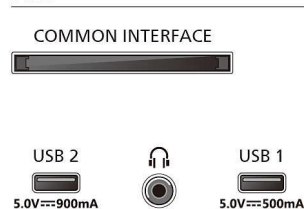

Connections

Side

Bottom

Дата випуску 2024-03-14

Версія: 1.1.1

EAN: 87 18863 04092 8

© 2024 Koninklijke Philips N.V.
Усі права застережено.

Специфікації можуть змінюватися без попередження. Торгові марки є власністю Koninklijke Philips N.V. чи інших відповідних власників.