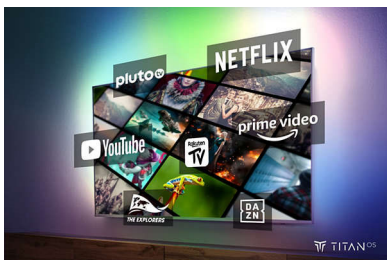

Приготуйтеся насолоджуватися контентом, який вам до смаку.

- Кінематографічне зображення та звук. Dolby Vision та Dolby Atmos.
- Надчітке зображення. Яскравий перегляд.
- Уперед до гри! 120 Гц, наднизька затримки входу, VRR, FreeSync.

PHILIPS

4K телевизор з Ambilight

Телевізор 164 см (65 дюймів) з AMBILIGHT P5 Perfect Picture Engine, Розумна платформа Titan OS, Dolby Vision та Atmos

Основні особливості

Телевізори з Ambilight

Телевізори з Ambilight — це єдині телевізори з вбудованим світлодіодним підсвічуванням позаду екрана, які реагують на те, що ви дивитесь, занурюючи вас в ореол різнобарвного світла. Це все змінює: ваш телевізор здається більшим, і ви глибше занурюєтеся в улюблені спортивні програми, фільми та ігри.

Розумна платформа TITAN OS

Ви швидко знайдете потрібний контент на нашій новій розумній телевізійній платформі TITAN OS. Подобається серіал? Ви можете продовжити перегляд безпосередньо з

домашнього екрана. Якщо ви шукаєте щось нове, то можете переглядати такі жанри, як бойовик або драма, і отримувати пропозиції усіх найкращих потокових сервісів в одному місці.