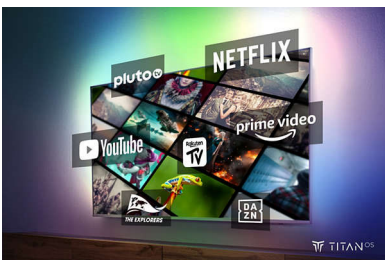

Розумна платформа TITAN OS

Ви швидко знайдете потрібний контент на нашій новій розумній телевізійній платформі TITAN OS. Подобається серіал? Ви можете продовжити перегляд безпосередньо з

домашнього екрана. Якщо ви шукаєте щось нове, то можете переглядати такі жанри, як бойовик або драма, і отримувати пропозиції усіх найкращих потокових сервісів в одному місці.