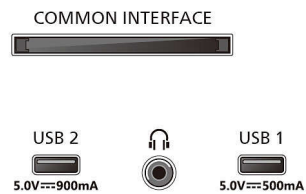

4K телевізор з Ambilight

Телевізор 108 см (43 дюйми) з AMBILIGHT Процесор P5 Perfect Picture Engine 120 Гц, Розумна платформа Titan OS, Dolby Vision та Atmos

Специфікації

Ambilight

- Функції Ambilight: Адаптація до кольору стіни, Режим Lounge Light, Музичний режим Ambilight, AmbiSleep, Будильник на світанку, Анімація Ambilight FTI Animation
- Версія Ambilight: 3-стороннє

Зображення/дисплей

- Розмір екрана по діагоналі (у дюймах): 43 дюймів

- Розмір екрана по діагоналі (у метрах): 108 см
- Дисплей: 4K Ultra HD LED
- Роздільна здатність панелі: 3840x2160
- Процесор зображення: P5 Perfect Picture Engine

Роздільна здатність вхідного сигналу дисплея

- Роздільна здатність – частота оновлення: 576р – 50 Гц, 640x480 – 60 Гц, 720р – 50 Гц, 60 Гц, 1920 x 1080р – 24/25/30/50/ 60/100/120/144 Гц,

43PUS8959/12

- 2560 x 1440 – 60/120 Гц, 3840 x 2160р – 24/25/30/50/60/100/120/144 Гц

Тюнер/Прийм/Передача

- Цифрові телевізори: DVB-T/T2/T2-HD/C/S/S2
- Телегід*: Електронний довідник програм на 8 днів
- Індикація потужності сигналу
- Телетекст: Гіпертекст на 1000 сторінок
- Підтримка HEVC

Connections

Side